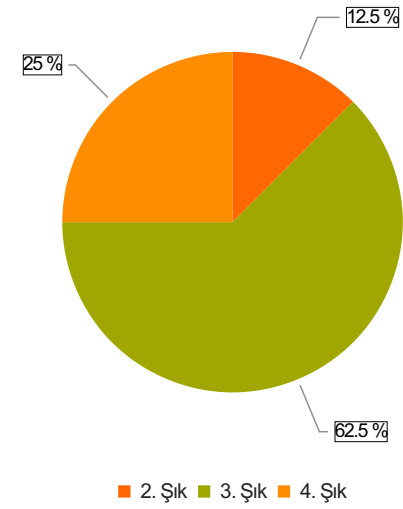

ABANA SABAHAT-MESUT YILMAZ MESLEK YÜKSEKOKULU AKADEMİK PERSONEL MEMNUNİYET ANKETİ 2023 GÜZ Sonuçları

(AKADEMİK)

S.1 Cinsiyetiniz

Ortalama:1,5

1. Soru

1. Soru

Şıklar

1. Kadın
2. Erkek

2. Soru

2. Soru

**Şıklar**

1. 20-25
2. 26-31
3. 32-37
4. 38-43
5. 44-49
6. 50 ve üzeri

3. Soru

3. Soru

**Şıklar**

1. Fakülte
2. Yüksekokul
3. Meslek Yüksekokulu
4. Enstitü
5. Rektörlüğe Bağlı Bölümler
6. Araştırma ve Uygulama Merkezleri
7. Koordinatörlükler