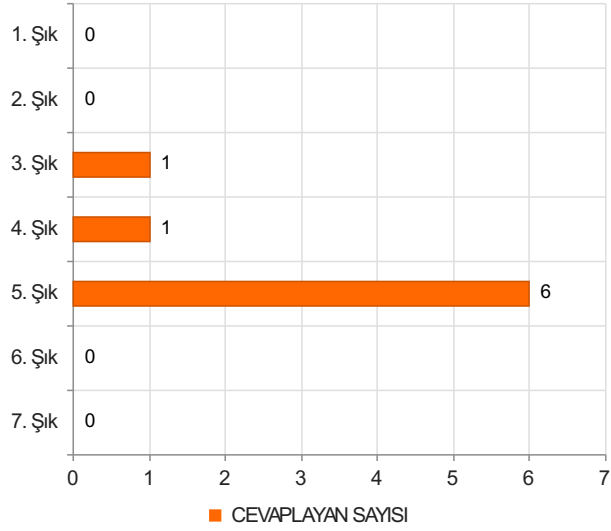

4. Soru

Şıklar

1. Prof. Dr.
2. Doç. Dr.
3. Dr. Öğr. Üyesi
4. Öğr. Gör. Dr.
5. Öğr. Gör.
6. Araş. Gör. Dr.
7. Araş. Gör.