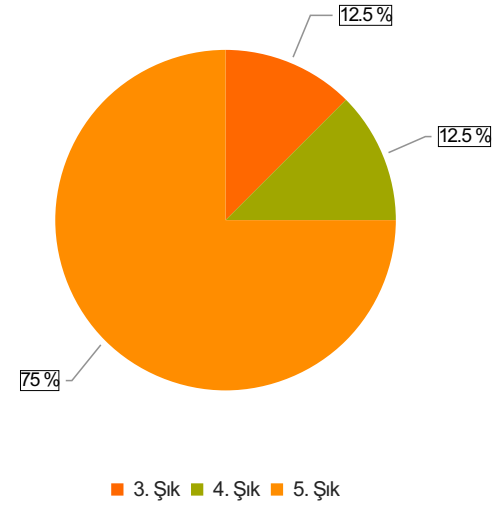

4. Soru

Şıklar

1. Prof. Dr.
2. Doç. Dr.
3. Dr. Öğr. Üyesi
4. Öğr. Gör. Dr.
5. Öğr. Gör.
6. Araş. Gör. Dr.
7. Araş. Gör.