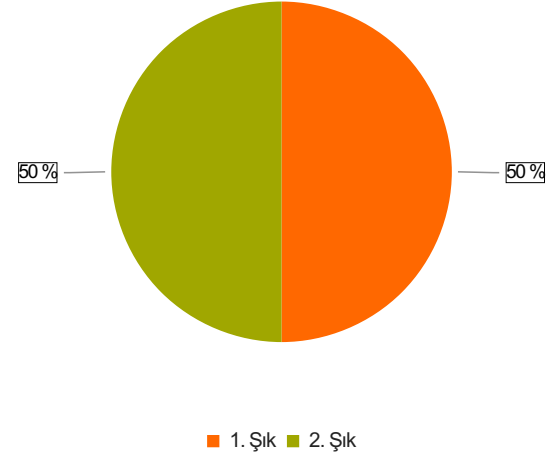

ABANA SABAHAT-MESUT YILMAZ MESLEK YÜKSEKOKULU AKADEMİK PERSONEL MEMNUNİYET ANKETİ 2023 GÜZ Sonuçları

(AKADEMİK)

S.1 Cinsiyetiniz

Ortalama:1,5

1. Soru

1. Soru

Şıklar

1. Kadın
2. Erkek

2. Soru

2. Soru

**Şıklar**

1. 20-25
2. 26-31
3. 32-37
4. 38-43
5. 44-49
6. 50 ve üzeri

3. Soru

3. Soru

**Şıklar**

1. Fakülte
2. Yüksekokul
3. Meslek Yüksekokulu
4. Enstitü
5. Rektörlüğe Bağlı Bölümler
6. Araştırma ve Uygulama Merkezleri
7. Koordinatörlükler