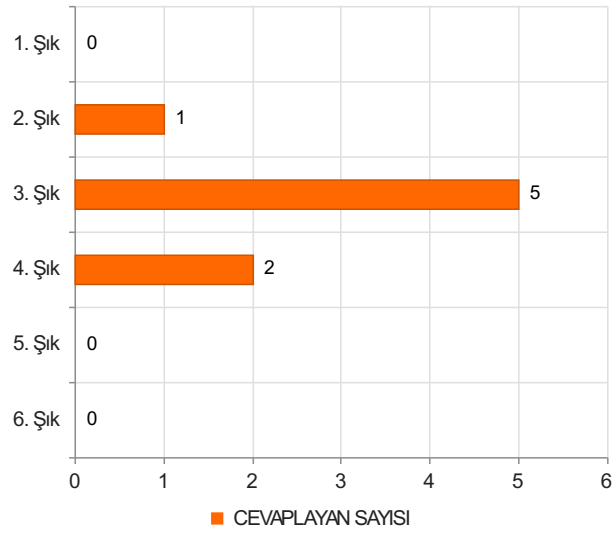

ABANA SABAHAT-MESUT YILMAZ MESLEK YÜKSEKOKULU AKADEMİK PERSONEL MEMNUNİYET ANKETİ 2023 GÜZ Sonuçları

(AKADEMİK)

S.1 Cinsiyetiniz

Ortalama:1,5

1. Soru

1. Soru

Şıklar

1. Kadın
2. Erkek

2. Soru

2. Soru

**Şıklar**

1. 20-25
2. 26-31
3. 32-37
4. 38-43
5. 44-49
6. 50 ve üzeri

3. Soru

3. Soru

**Şıklar**

1. Fakülte
2. Yüksekokul
3. Meslek Yüksekokulu
4. Enstitü
5. Rektörlüğe Bağlı Bölümler
6. Araştırma ve Uygulama Merkezleri
7. Koordinatörlükler