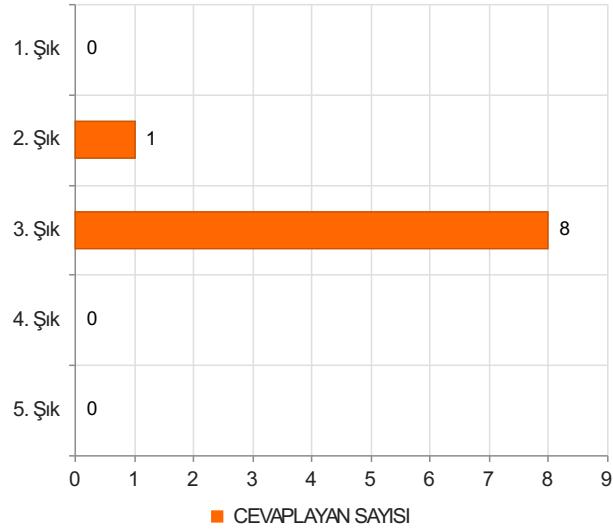

2. Soru

2. Soru

**Şıklar**

1. 20-25
2. 26-31
3. 32-37
4. 38-43
5. 44-49
6. 50 ve üzeri

3. Soru

3. Soru

**Şıklar**

1. Akademik Birimlerde Görev Yapan (Fakülte/ Y.Okul/M.Y.O/Enstitü)
2. Rektörlük Bünyesinde Görev Yapan (Genel Sekreterlik/Daire Başkanlıkları/Merkez
3. Müdürlükleri/ Araştırma ve Uygulama Merkezleri/Koordinatörlükler)

4. Soru

4. Soru

**Şıklar**

1. Lise
2. Ön Lisans
3. Lisans
4. Yüksek Lisans
5. Doktora

5. Soru

5. Soru

**Şıklar**

1. 1-4 yıl
2. 5-9 yıl
3. 10-14 yıl
4. 15-19 yıl
5. 20 yıl ve üzeri

6. Soru

6. Soru

**Şıklar**

- 1-4 yıl
- 5-9 yıl
- 10-14 yıl
- 15-19 yıl
- 20-24 yıl
- 25 yıl ve üzeri

1. Soru

1. Soru

**Şıklar**

1. Çok Zayıf (1)
2. Zayıf (2)
3. Orta (3)
4. İyi (4)
5. Çok İyi (5)