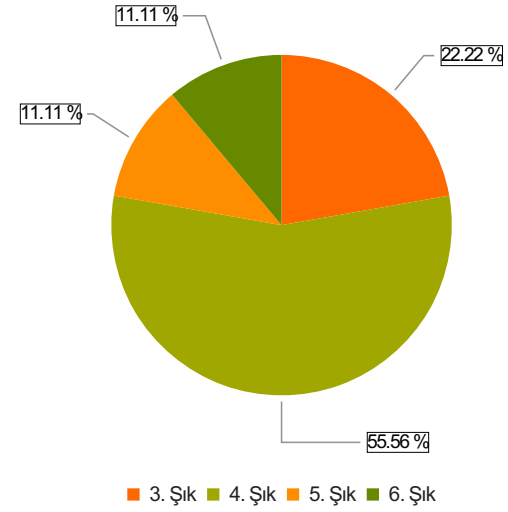

ABANA SABAHAT-MESUT YILMAZ MESLEK YÜKSEKOKULU İDARİ PERSONEL MEMNUNİYET ANKETİ 2023 GÜZ Sonuçları

(İDARİ)

S.1 Cinsiyetiniz

Ortalama:1,78

1. Soru

1. Soru

Şıklar

1. Kadın
2. Erkek

2. Soru

2. Soru

**Şıklar**

1. 20-25
2. 26-31
3. 32-37
4. 38-43
5. 44-49
6. 50 ve üzeri

3. Soru

3. Soru

**Şıklar**

1. Akademik Birimlerde Görev Yapan (Fakülte/ Y.Okul/M.Y.O/Enstitü)
2. Rektörlük Bünyesinde Görev Yapan (Genel Sekreterlik/Daire Başkanlıkları/Merkez
3. Müdürlükleri/ Araştırma ve Uygulama Merkezleri/Koordinatörlükler)

4. Soru

4. Soru

**Şıklar**

1. Lise
2. Ön Lisans
3. Lisans
4. Yüksek Lisans
5. Doktora

5. Soru

5. Soru

**Şıklar**

1. 1-4 yıl
2. 5-9 yıl
3. 10-14 yıl
4. 15-19 yıl
5. 20 yıl ve üzeri