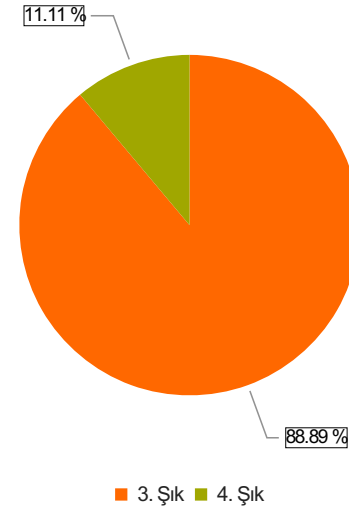

2. Soru

2. Soru

**Şıklar**

1. 20-25
2. 26-31
3. 32-37
4. 38-43
5. 44-49
6. 50 ve üzeri

3. Soru

3. Soru

**Şıklar**

1. Akademik Birimlerde Görev Yapan (Fakülte/ Y.Okul/M.Y.O/Enstitü)
2. Rektörlük Bünyesinde Görev Yapan (Genel Sekreterlik/Daire Başkanlıkları/Merkez
3. Müdürlükleri/ Araştırma ve Uygulama Merkezleri/Koordinatörlükler)

4. Soru

4. Soru

**Şıklar**

1. Lise
2. Ön Lisans
3. Lisans
4. Yüksek Lisans
5. Doktora

5. Soru

5. Soru

**Şıklar**

1. 1-4 yıl
2. 5-9 yıl
3. 10-14 yıl
4. 15-19 yıl
5. 20 yıl ve üzeri

6. Soru

6. Soru

**Şıklar**

- 1-4 yıl
- 5-9 yıl
- 10-14 yıl
- 15-19 yıl
- 20-24 yıl
- 25 yıl ve üzeri

1. Soru

1. Soru

**Şıklar**

1. Çok Zayıf (1)
2. Zayıf (2)
3. Orta (3)
4. İyi (4)
5. Çok İyi (5)