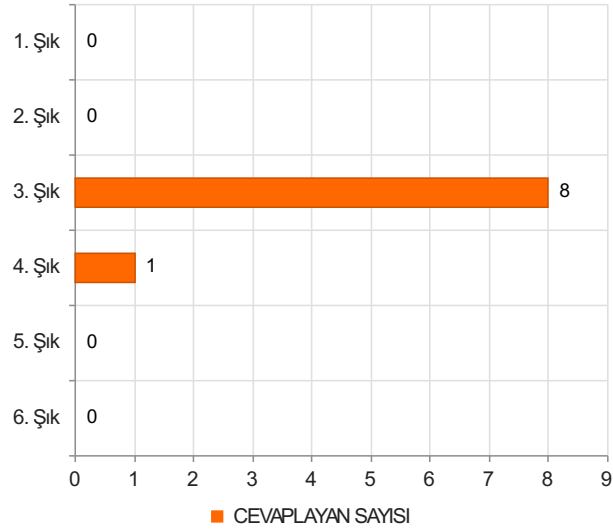

2. Soru

2. Soru

**Şıklar**

1. 20-25
2. 26-31
3. 32-37
4. 38-43
5. 44-49
6. 50 ve üzeri

3. Soru

3. Soru

**Şıklar**

1. Akademik Birimlerde Görev Yapan (Fakülte/ Y.Okul/M.Y.O/Enstitü)
2. Rektörlük Bünyesinde Görev Yapan (Genel Sekreterlik/Daire Başkanlıkları/Merkez
3. Müdürlükleri/ Araştırma ve Uygulama Merkezleri/Koordinatörlükler)

4. Soru

4. Soru

**Şıklar**

1. Lise
2. Ön Lisans
3. Lisans
4. Yüksek Lisans
5. Doktora

5. Soru

5. Soru

**Şıklar**

1. 1-4 yıl
2. 5-9 yıl
3. 10-14 yıl
4. 15-19 yıl
5. 20 yıl ve üzeri

6. Soru

6. Soru

**Şıklar**

- 1-4 yıl
- 5-9 yıl
- 10-14 yıl
- 15-19 yıl
- 20-24 yıl
- 25 yıl ve üzeri

1. Soru

1. Soru

**Şıklar**

1. Çok Zayıf (1)
2. Zayıf (2)
3. Orta (3)
4. İyi (4)
5. Çok İyi (5)