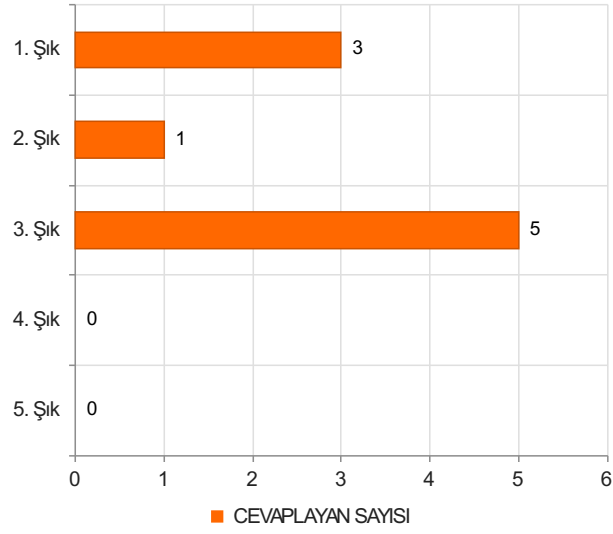

ABANA SABAHAT-MESUT YILMAZ MESLEK YÜKSEKOKULU İDARİ PERSONEL MEMNUNİYET ANKETİ 2023 GÜZ Sonuçları

(İDARİ)

S.1 Cinsiyetiniz

Ortalama:1,78

1. Soru

1. Soru

Şıklar

1. Kadın
2. Erkek

2. Soru

2. Soru

**Şıklar**

1. 20-25
2. 26-31
3. 32-37
4. 38-43
5. 44-49
6. 50 ve üzeri

3. Soru

3. Soru

**Şıklar**

1. Akademik Birimlerde Görev Yapan (Fakülte/ Y.Okul/M.Y.O/Enstitü)
2. Rektörlük Bünyesinde Görev Yapan (Genel Sekreterlik/Daire Başkanlıkları/Merkez
3. Müdürlükleri/ Araştırma ve Uygulama Merkezleri/Koordinatörlükler)

4. Soru

4. Soru

**Şıklar**

1. Lise
2. Ön Lisans
3. Lisans
4. Yüksek Lisans
5. Doktora

5. Soru

5. Soru

**Şıklar**

1. 1-4 yıl
2. 5-9 yıl
3. 10-14 yıl
4. 15-19 yıl
5. 20 yıl ve üzeri