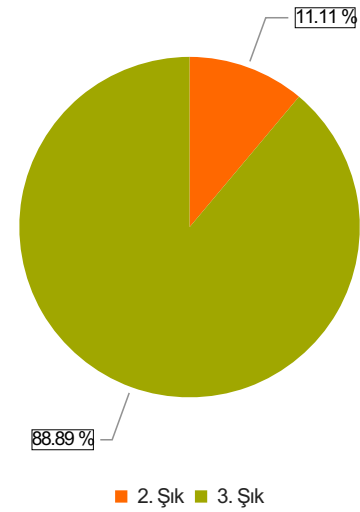

2. Soru

2. Soru

**Şıklar**

1. 20-25
2. 26-31
3. 32-37
4. 38-43
5. 44-49
6. 50 ve üzeri

3. Soru

3. Soru

**Şıklar**

1. Akademik Birimlerde Görev Yapan (Fakülte/ Y.Okul/M.Y.O/Enstitü)
2. Rektörlük Bünyesinde Görev Yapan (Genel Sekreterlik/Daire Başkanlıkları/Merkez
3. Müdürlükleri/ Araştırma ve Uygulama Merkezleri/Koordinatörlükler)

4. Soru

4. Soru

**Şıklar**

1. Lise
2. Ön Lisans
3. Lisans
4. Yüksek Lisans
5. Doktora

5. Soru

5. Soru

**Şıklar**

1. 1-4 yıl
2. 5-9 yıl
3. 10-14 yıl
4. 15-19 yıl
5. 20 yıl ve üzeri

6. Soru

6. Soru

**Şıklar**

- 1-4 yıl
- 5-9 yıl
- 10-14 yıl
- 15-19 yıl
- 20-24 yıl
- 25 yıl ve üzeri

1. Soru

1. Soru

**Şıklar**

1. Çok Zayıf (1)
2. Zayıf (2)
3. Orta (3)
4. İyi (4)
5. Çok İyi (5)