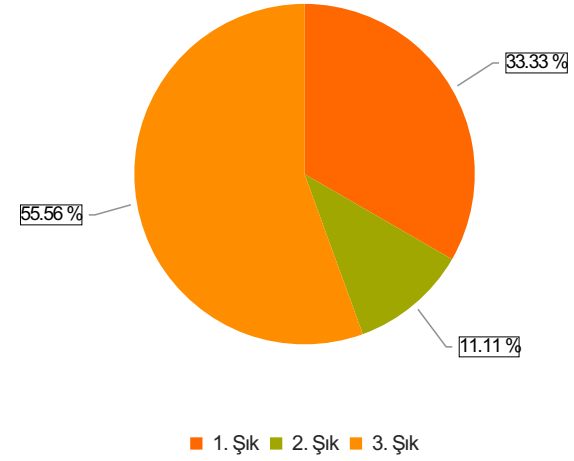

ABANA SABAHAT-MESUT YILMAZ MESLEK YÜKSEKOKULU İDARİ PERSONEL MEMNUNİYET ANKETİ 2023 GÜZ Sonuçları

(İDARİ)

S.1 Cinsiyetiniz

Ortalama:1,78

1. Soru

1. Soru

Şıklar

1. Kadın
2. Erkek

2. Soru

2. Soru

**Şıklar**

1. 20-25
2. 26-31
3. 32-37
4. 38-43
5. 44-49
6. 50 ve üzeri

3. Soru

3. Soru

**Şıklar**

1. Akademik Birimlerde Görev Yapan (Fakülte/ Y.Okul/M.Y.O/Enstitü)
2. Rektörlük Bünyesinde Görev Yapan (Genel Sekreterlik/Daire Başkanlıkları/Merkez
3. Müdürlükleri/ Araştırma ve Uygulama Merkezleri/Koordinatörlükler)

4. Soru

4. Soru

**Şıklar**

1. Lise
2. Ön Lisans
3. Lisans
4. Yüksek Lisans
5. Doktora

5. Soru

5. Soru

**Şıklar**

1. 1-4 yıl
2. 5-9 yıl
3. 10-14 yıl
4. 15-19 yıl
5. 20 yıl ve üzeri