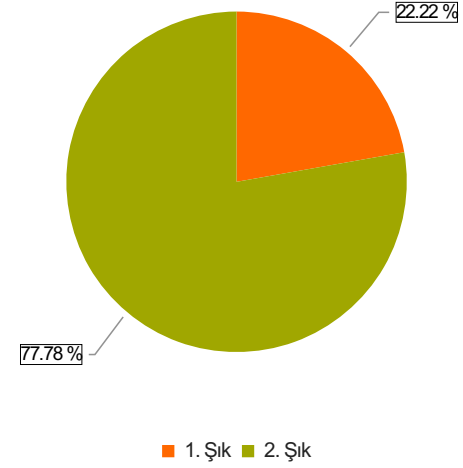

ABANA SABAHAT-MESUT YILMAZ MESLEK YÜKSEKOKULU İDARİ PERSONEL MEMNUNİYET ANKETİ 2023 GÜZ Sonuçları

(İDARİ)

S.1 Cinsiyetiniz

Ortalama:1,78

1. Soru

1. Soru

Şıklar

1. Kadın
2. Erkek

2. Soru

2. Soru

**Şıklar**

1. 20-25
2. 26-31
3. 32-37
4. 38-43
5. 44-49
6. 50 ve üzeri

3. Soru

3. Soru

**Şıklar**

1. Akademik Birimlerde Görev Yapan (Fakülte/ Y.Okul/M.Y.O/Enstitü)
2. Rektörlük Bünyesinde Görev Yapan (Genel Sekreterlik/Daire Başkanlıkları/Merkez
3. Müdürlükleri/ Araştırma ve Uygulama Merkezleri/Koordinatörlükler)