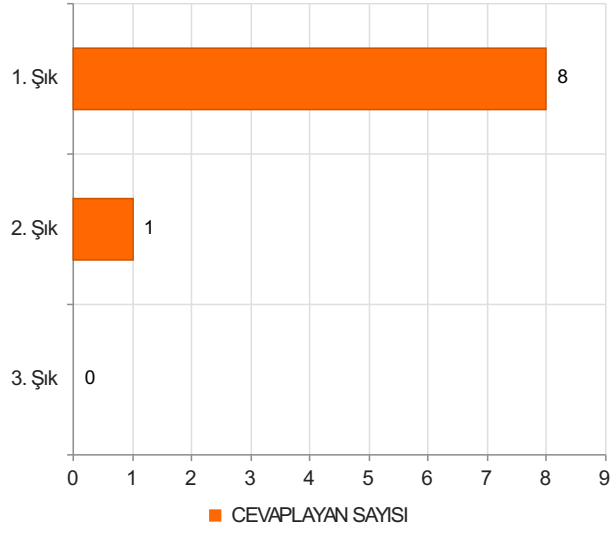

ABANA SABAHAT-MESUT YILMAZ MESLEK YÜKSEKOKULU İDARİ PERSONEL MEMNUNİYET ANKETİ 2023 GÜZ Sonuçları

(İDARİ)

S.1 Cinsiyetiniz

Ortalama:1,78

1. Soru

1. Soru

Şıklar

1. Kadın
2. Erkek

2. Soru

2. Soru

**Şıklar**

1. 20-25
2. 26-31
3. 32-37
4. 38-43
5. 44-49
6. 50 ve üzeri

3. Soru

3. Soru

**Şıklar**

1. Akademik Birimlerde Görev Yapan (Fakülte/ Y.Okul/M.Y.O/Enstitü)
2. Rektörlük Bünyesinde Görev Yapan (Genel Sekreterlik/Daire Başkanlıkları/Merkez
3. Müdürlükleri/ Araştırma ve Uygulama Merkezleri/Koordinatörlükler)

4. Soru

4. Soru

**Şıklar**

1. Lise
2. Ön Lisans
3. Lisans
4. Yüksek Lisans
5. Doktora

5. Soru

5. Soru

**Şıklar**

1. 1-4 yıl
2. 5-9 yıl
3. 10-14 yıl
4. 15-19 yıl
5. 20 yıl ve üzeri

6. Soru

6. Soru

**Şıklar**

- 1-4 yıl
- 5-9 yıl
- 10-14 yıl
- 15-19 yıl
- 20-24 yıl
- 25 yıl ve üzeri

1. Soru

1. Soru

**Şıklar**

1. Çok Zayıf (1)
2. Zayıf (2)
3. Orta (3)
4. İyi (4)
5. Çok İyi (5)