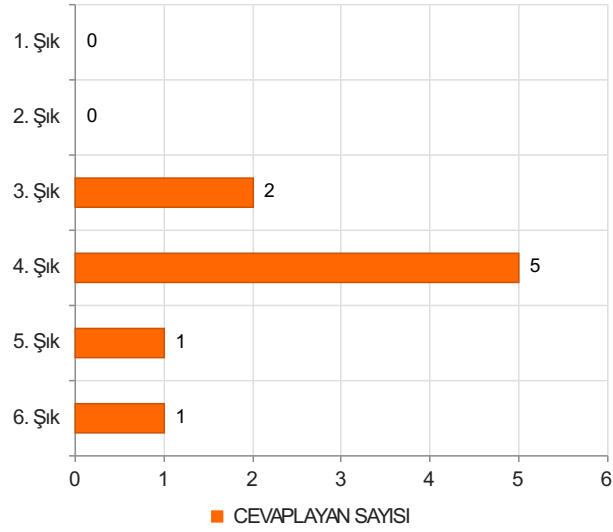

ABANA SABAHAT-MESUT YILMAZ MESLEK YÜKSEKOKULU İDARİ PERSONEL MEMNUNİYET ANKETİ 2023 GÜZ Sonuçları

(İDARİ)

S.1 Cinsiyetiniz

Ortalama:1,78

1. Soru

1. Soru

Şıklar

1. Kadın
2. Erkek

2. Soru

2. Soru

**Şıklar**

1. 20-25
2. 26-31
3. 32-37
4. 38-43
5. 44-49
6. 50 ve üzeri

3. Soru

3. Soru

**Şıklar**

1. Akademik Birimlerde Görev Yapan (Fakülte/ Y.Okul/M.Y.O/Enstitü)
2. Rektörlük Bünyesinde Görev Yapan (Genel Sekreterlik/Daire Başkanlıkları/Merkez
3. Müdürlükleri/ Araştırma ve Uygulama Merkezleri/Koordinatörlükler)