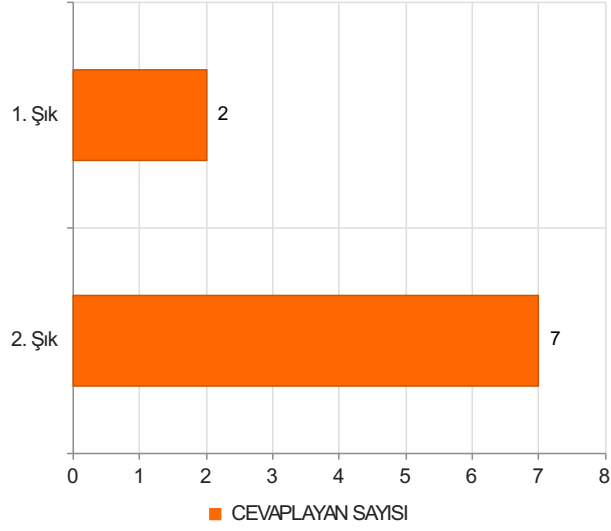

ABANA SABAHAT-MESUT YILMAZ MESLEK YÜKSEKOKULU İDARİ PERSONEL MEMNUNİYET ANKETİ 2023 GÜZ Sonuçları

(İDARİ)

S.1 Cinsiyetiniz

Ortalama:1,78

1. Soru

1. Soru

Şıklar

1. Kadın
2. Erkek

2. Soru

2. Soru

**Şıklar**

1. 20-25
2. 26-31
3. 32-37
4. 38-43
5. 44-49
6. 50 ve üzeri

3. Soru

3. Soru

**Şıklar**

1. Akademik Birimlerde Görev Yapan (Fakülte/ Y.Okul/M.Y.O/Enstitü)
2. Rektörlük Bünyesinde Görev Yapan (Genel Sekreterlik/Daire Başkanlıkları/Merkez
3. Müdürlükleri/ Araştırma ve Uygulama Merkezleri/Koordinatörlükler)