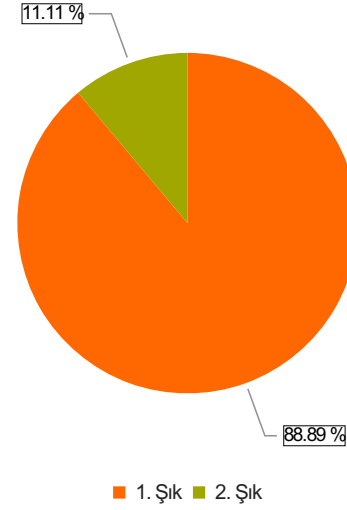

ABANA SABAHAT-MESUT YILMAZ MESLEK YÜKSEKOKULU İDARİ PERSONEL MEMNUNİYET ANKETİ 2023 GÜZ Sonuçları

(İDARİ)

S.1 Cinsiyetiniz

Ortalama:1,78

1. Soru

1. Soru

Şıklar

1. Kadın
2. Erkek

2. Soru

2. Soru

**Şıklar**

1. 20-25
2. 26-31
3. 32-37
4. 38-43
5. 44-49
6. 50 ve üzeri

3. Soru

3. Soru

**Şıklar**

1. Akademik Birimlerde Görev Yapan (Fakülte/ Y.Okul/M.Y.O/Enstitü)
2. Rektörlük Bünyesinde Görev Yapan (Genel Sekreterlik/Daire Başkanlıkları/Merkez
3. Müdürlükleri/ Araştırma ve Uygulama Merkezleri/Koordinatörlükler)

4. Soru

4. Soru

**Şıklar**

1. Lise
2. Ön Lisans
3. Lisans
4. Yüksek Lisans
5. Doktora

5. Soru

5. Soru

**Şıklar**

1. 1-4 yıl
2. 5-9 yıl
3. 10-14 yıl
4. 15-19 yıl
5. 20 yıl ve üzeri