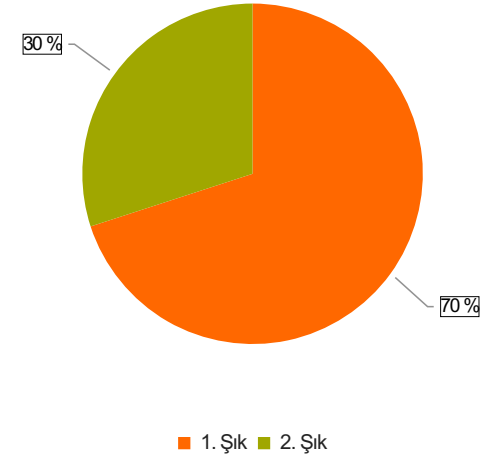

# ABANA SABAHAT-MESUT YILMAZ MESLEK YÜKSEKOKULU AKADEMİK PERSONEL MEMNUNİYET ANKETİ 2024 BAHAR Sonuçları

(AKADEMİK)

S.1 Cinsiyetiniz

Ortalama:1,3

1. Soru

1. Soru

## Şıklar

1. Kadın
2. Erkek

2. Soru

2. Soru

**Şıklar**

1. 20-25
2. 26-31
3. 32-37
4. 38-43
5. 44-49
6. 50 ve üzeri

3. Soru

3. Soru