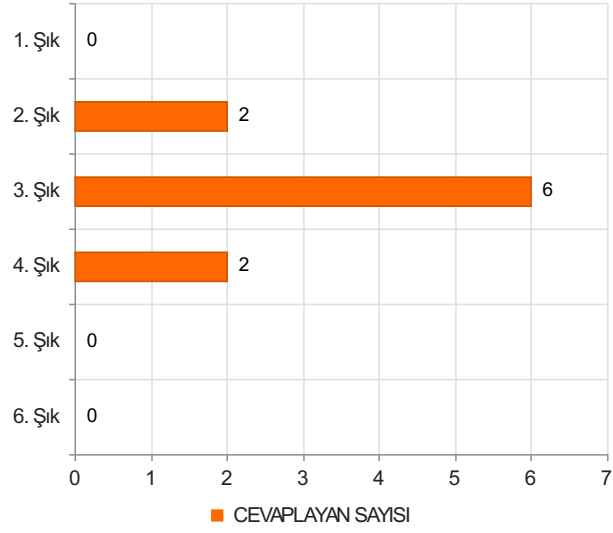

# ABANA SABAHAT-MESUT YILMAZ MESLEK YÜKSEKOKULU AKADEMİK PERSONEL MEMNUNİYET ANKETİ 2024 BAHAR Sonuçları

(AKADEMİK)

S.1 Cinsiyetiniz

Ortalama:1,3

1. Soru

1. Soru

## Şıklar

1. Kadın
2. Erkek

2. Soru

2. Soru

**Şıklar**

1. 20-25
2. 26-31
3. 32-37
4. 38-43
5. 44-49
6. 50 ve üzeri

3. Soru

3. Soru