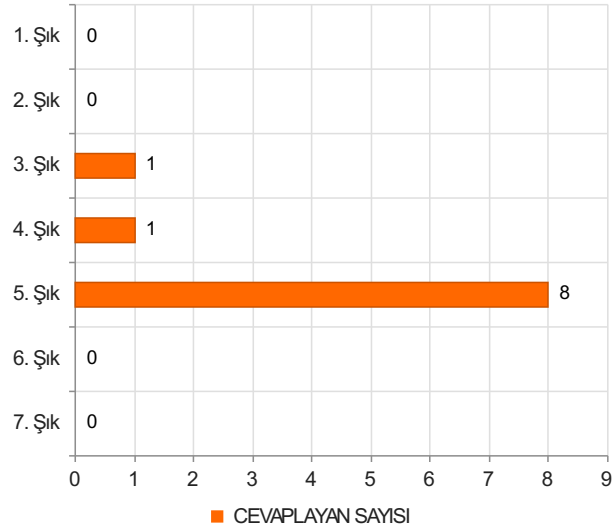

4. Soru

Şıklar

1. Prof. Dr.
2. Doç. Dr.
3. Dr. Öğr. Üyesi
4. Öğr. Gör. Dr.
5. Öğr. Gör.
6. Araş. Gör. Dr.
7. Araş. Gör.