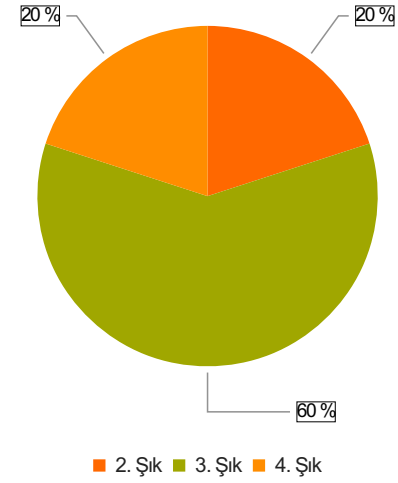

# ABANA SABAHAT-MESUT YILMAZ MESLEK YÜKSEKOKULU AKADEMİK PERSONEL MEMNUNİYET ANKETİ 2024 BAHAR Sonuçları

(AKADEMİK)

S.1 Cinsiyetiniz

Ortalama:1,3

1. Soru

1. Soru

## Şıklar

1. Kadın
2. Erkek

2. Soru

2. Soru

**Şıklar**

1. 20-25
2. 26-31
3. 32-37
4. 38-43
5. 44-49
6. 50 ve üzeri

3. Soru

3. Soru