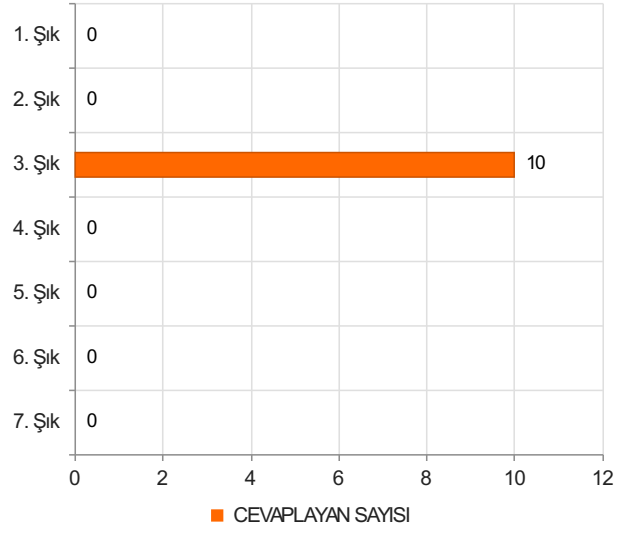

# ABANA SABAHAT-MESUT YILMAZ MESLEK YÜKSEKOKULU AKADEMİK PERSONEL MEMNUNİYET ANKETİ 2024 BAHAR Sonuçları

(AKADEMİK)

S.1 Cinsiyetiniz

Ortalama:1,3

1. Soru

1. Soru

## Şıklar

1. Kadın
2. Erkek

2. Soru

2. Soru

**Şıklar**

1. 20-25
2. 26-31
3. 32-37
4. 38-43
5. 44-49
6. 50 ve üzeri

3. Soru

3. Soru