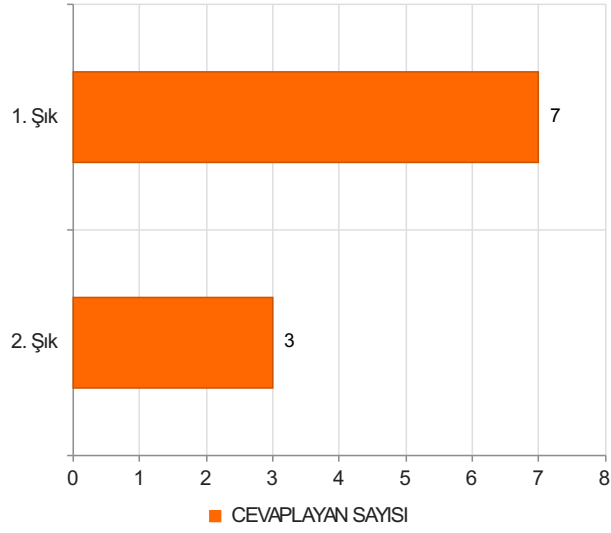

# ABANA SABAHAT-MESUT YILMAZ MESLEK YÜKSEKOKULU AKADEMİK PERSONEL MEMNUNİYET ANKETİ 2024 BAHAR Sonuçları

(AKADEMİK)

S.1 Cinsiyetiniz

Ortalama:1,3

1. Soru

1. Soru

## Şıklar

1. Kadın
2. Erkek

2. Soru

2. Soru

**Şıklar**

1. 20-25
2. 26-31
3. 32-37
4. 38-43
5. 44-49
6. 50 ve üzeri

3. Soru

3. Soru