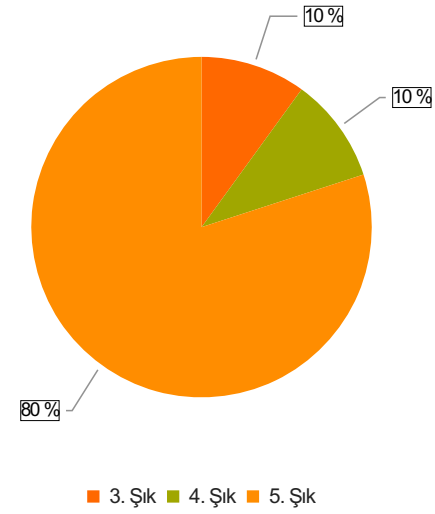

# ABANA SABAHAT-MESUT YILMAZ MESLEK YÜKSEKOKULU AKADEMİK PERSONEL MEMNUNİYET ANKETİ 2024 BAHAR Sonuçları

(AKADEMİK)

S.1 Cinsiyetiniz

Ortalama:1,3

1. Soru

1. Soru

## Şıklar

1. Kadın
2. Erkek

2. Soru

2. Soru

**Şıklar**

1. 20-25
2. 26-31
3. 32-37
4. 38-43
5. 44-49
6. 50 ve üzeri

3. Soru

3. Soru

**Şıklar**

1. Fakülte
2. Yüksekokul
3. Meslek Yüksekokulu
4. Enstitü
5. Rektörlüğe Bağlı Bölümler
6. Araştırma ve Uygulama Merkezleri
7. Koordinatörlükler

4. Soru

4. Soru

**Şıklar**

1. Prof. Dr.
2. Doç. Dr.
3. Dr. Öğr. Üyesi
4. Öğr. Gör. Dr.
5. Öğr. Gör.
6. Araş. Gör. Dr.
7. Araş. Gör.

5. Soru

5. Soru

**Şıklar**

1. Lisans
2. Yüksek Lisans
3. Doktora

6. Soru

6. Soru

**Şıklar**

1. 1-4 yıl
2. 5-9 yıl
3. 10-14 yıl
4. 15-19 yıl
5. 20 yıl ve üzeri