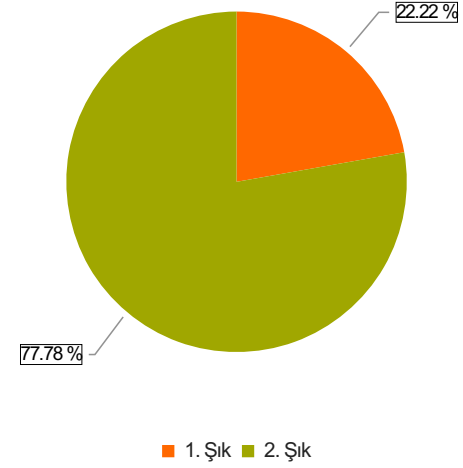

ABANA SABAHAT-MESUT YILMAZ MESLEK YÜKSEKOKULU İDARİ PERSONEL MEMNUNİYET ANKETİ 2024 BAHAR Sonuçları

(İDARİ)

S.1 Cinsiyetiniz

Ortalama:1,78

1. Soru

1. Soru

Şıklar

1. Kadın
2. Erkek

2. Soru

2. Soru

**Şıklar**

1. 20-25
2. 26-31
3. 32-37
4. 38-43
5. 44-49
6. 50 ve üzeri

3. Soru

3. Soru

**Şıklar**

1. Akademik Birimlerde Görev Yapan (Fakülte/ Y.Okul/M.Y.O/Enstitü)
2. Rektörlük Bünyesinde Görev Yapan (Genel Sekreterlik/Daire Başkanlıkları/Merkez)
3. Müdürlükleri/ Araştırma ve Uygulama Merkezleri/Koordinatörlükler)