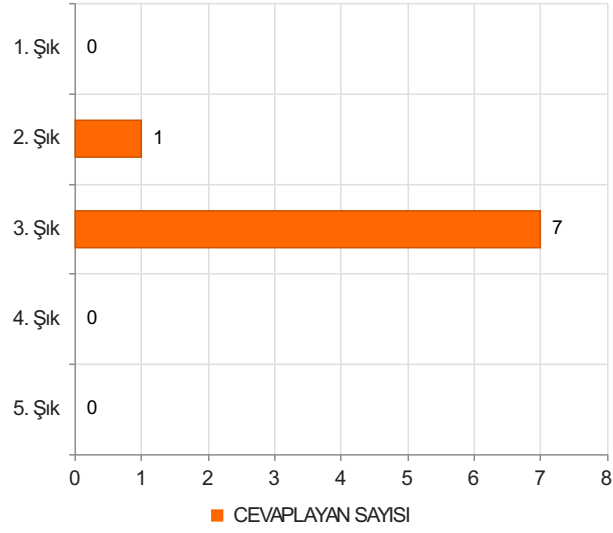

2. Soru

2. Soru

**Şıklar**

1. 20-25
2. 26-31
3. 32-37
4. 38-43
5. 44-49
6. 50 ve üzeri

3. Soru

3. Soru

**Şıklar**

1. Akademik Birimlerde Görev Yapan (Fakülte/ Y.Okul/M.Y.O/Enstitü)
2. Rektörlük Bünyesinde Görev Yapan (Genel Sekreterlik/Daire Başkanlıkları/Merkez)
3. Müdürlükleri/ Araştırma ve Uygulama Merkezleri/Koordinatörlükler)

4. Soru

4. Soru

**Şıklar**

1. Lise
2. Ön Lisans
3. Lisans
4. Yüksek Lisans
5. Doktora

5. Soru

5. Soru

**Şıklar**

1. 1-4 yıl
2. 5-9 yıl
3. 10-14 yıl
4. 15-19 yıl
5. 20 yıl ve üzeri

6. Soru

6. Soru

**Şıklar**

- 1-4 yıl
- 5-9 yıl
- 10-14 yıl
- 15-19 yıl
- 20-24 yıl
- 25 yıl ve üzeri

1. Soru

1. Soru

**Şıklar**

1. Çok Zayıf (1)
2. Zayıf (2)
3. Orta (3)
4. İyi (4)
5. Çok İyi (5)