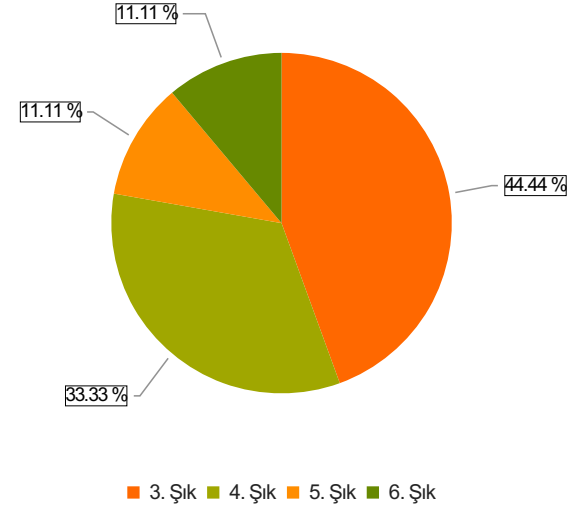

ABANA SABAHAT-MESUT YILMAZ MESLEK YÜKSEKOKULU İDARİ PERSONEL MEMNUNİYET ANKETİ 2024 BAHAR Sonuçları

(İDARİ)

S.1 Cinsiyetiniz

Ortalama:1,78

1. Soru

1. Soru

Şıklar

1. Kadın
2. Erkek

2. Soru

2. Soru

**Şıklar**

1. 20-25
2. 26-31
3. 32-37
4. 38-43
5. 44-49
6. 50 ve üzeri

3. Soru

3. Soru

**Şıklar**

1. Akademik Birimlerde Görev Yapan (Fakülte/ Y.Okul/M.Y.O/Enstitü)
2. Rektörlük Bünyesinde Görev Yapan (Genel Sekreterlik/Daire Başkanlıkları/Merkez)
3. Müdürlükleri/ Araştırma ve Uygulama Merkezleri/Koordinatörlükler)