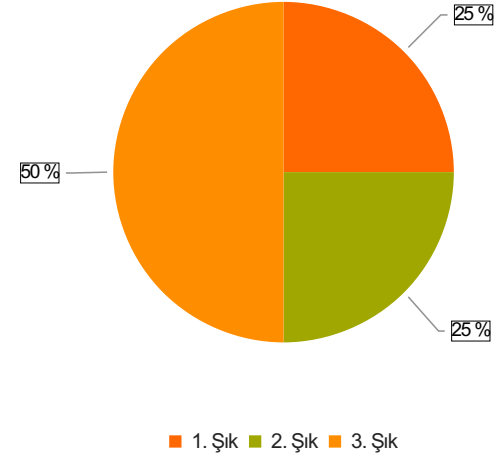

ABANA SABAHAT-MESUT YILMAZ MESLEK YÜKSEKOKULU İDARİ PERSONEL MEMNUNİYET ANKETİ 2024 BAHAR Sonuçları

(İDARİ)

S.1 Cinsiyetiniz

Ortalama:1,78

1. Soru

1. Soru

Şıklar

1. Kadın
2. Erkek

2. Soru

2. Soru

**Şıklar**

1. 20-25
2. 26-31
3. 32-37
4. 38-43
5. 44-49
6. 50 ve üzeri

3. Soru

3. Soru

**Şıklar**

1. Akademik Birimlerde Görev Yapan (Fakülte/ Y.Okul/M.Y.O/Enstitü)
2. Rektörlük Bünyesinde Görev Yapan (Genel Sekreterlik/Daire Başkanlıkları/Merkez)
3. Müdürlükleri/ Araştırma ve Uygulama Merkezleri/Koordinatörlükler)

4. Soru

4. Soru

**Şıklar**

1. Lise
2. Ön Lisans
3. Lisans
4. Yüksek Lisans
5. Doktora

5. Soru

5. Soru

**Şıklar**

1. 1-4 yıl
2. 5-9 yıl
3. 10-14 yıl
4. 15-19 yıl
5. 20 yıl ve üzeri