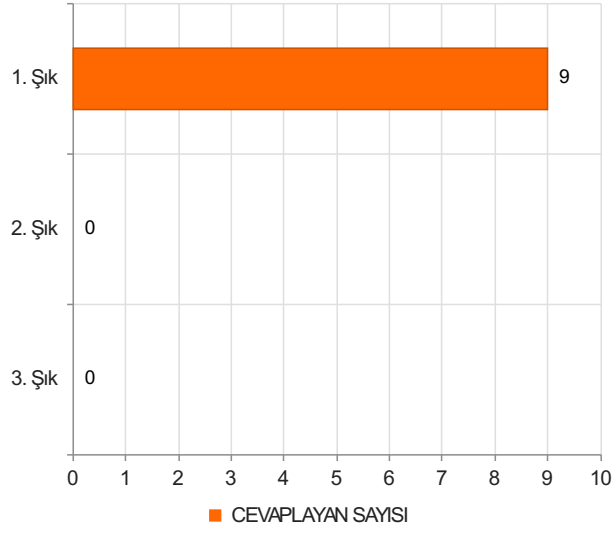

ABANA SABAHAT-MESUT YILMAZ MESLEK YÜKSEKOKULU İDARİ PERSONEL MEMNUNİYET ANKETİ 2024 BAHAR Sonuçları

(İDARİ)

S.1 Cinsiyetiniz

Ortalama:1,78

1. Soru

1. Soru

Şıklar

1. Kadın
2. Erkek

2. Soru

2. Soru

**Şıklar**

1. 20-25
2. 26-31
3. 32-37
4. 38-43
5. 44-49
6. 50 ve üzeri

3. Soru

3. Soru

**Şıklar**

1. Akademik Birimlerde Görev Yapan (Fakülte/ Y.Okul/M.Y.O/Enstitü)
2. Rektörlük Bünyesinde Görev Yapan (Genel Sekreterlik/Daire Başkanlıkları/Merkez)
3. Müdürlükleri/ Araştırma ve Uygulama Merkezleri/Koordinatörlükler)

4. Soru

4. Soru

**Şıklar**

1. Lise
2. Ön Lisans
3. Lisans
4. Yüksek Lisans
5. Doktora

5. Soru

5. Soru

**Şıklar**

1. 1-4 yıl
2. 5-9 yıl
3. 10-14 yıl
4. 15-19 yıl
5. 20 yıl ve üzeri

6. Soru

6. Soru

**Şıklar**

- 1-4 yıl
- 5-9 yıl
- 10-14 yıl
- 15-19 yıl
- 20-24 yıl
- 25 yıl ve üzeri

1. Soru

1. Soru

**Şıklar**

1. Çok Zayıf (1)
2. Zayıf (2)
3. Orta (3)
4. İyi (4)
5. Çok İyi (5)