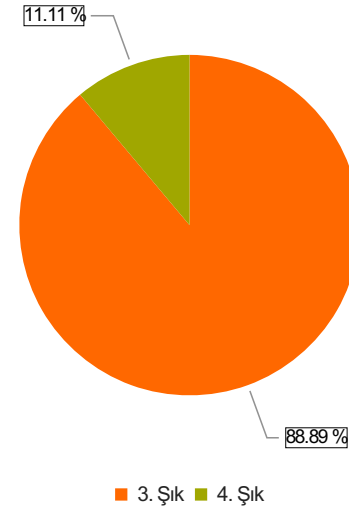

2. Soru

2. Soru

**Şıklar**

1. 20-25
2. 26-31
3. 32-37
4. 38-43
5. 44-49
6. 50 ve üzeri

3. Soru

3. Soru

**Şıklar**

1. Akademik Birimlerde Görev Yapan (Fakülte/ Y.Okul/M.Y.O/Enstitü)
2. Rektörlük Bünyesinde Görev Yapan (Genel Sekreterlik/Daire Başkanlıkları/Merkez)
3. Müdürlükleri/ Araştırma ve Uygulama Merkezleri/Koordinatörlükler)

4. Soru

4. Soru

**Şıklar**

1. Lise
2. Ön Lisans
3. Lisans
4. Yüksek Lisans
5. Doktora

5. Soru

5. Soru

**Şıklar**

1. 1-4 yıl
2. 5-9 yıl
3. 10-14 yıl
4. 15-19 yıl
5. 20 yıl ve üzeri

6. Soru

6. Soru

**Şıklar**

- 1-4 yıl
- 5-9 yıl
- 10-14 yıl
- 15-19 yıl
- 20-24 yıl
- 25 yıl ve üzeri

1. Soru

1. Soru

**Şıklar**

1. Çok Zayıf (1)
2. Zayıf (2)
3. Orta (3)
4. İyi (4)
5. Çok İyi (5)