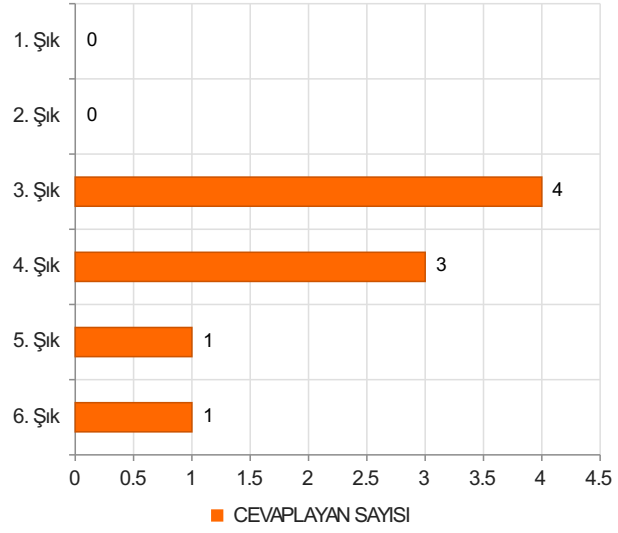

ABANA SABAHAT-MESUT YILMAZ MESLEK YÜKSEKOKULU İDARİ PERSONEL MEMNUNİYET ANKETİ 2024 BAHAR Sonuçları

(İDARİ)

S.1 Cinsiyetiniz

Ortalama:1,78

1. Soru

1. Soru

Şıklar

1. Kadın
2. Erkek

2. Soru

2. Soru

**Şıklar**

1. 20-25
2. 26-31
3. 32-37
4. 38-43
5. 44-49
6. 50 ve üzeri

3. Soru

3. Soru

**Şıklar**

1. Akademik Birimlerde Görev Yapan (Fakülte/ Y.Okul/M.Y.O/Enstitü)
2. Rektörlük Bünyesinde Görev Yapan (Genel Sekreterlik/Daire Başkanlıkları/Merkez)
3. Müdürlükleri/ Araştırma ve Uygulama Merkezleri/Koordinatörlükler)