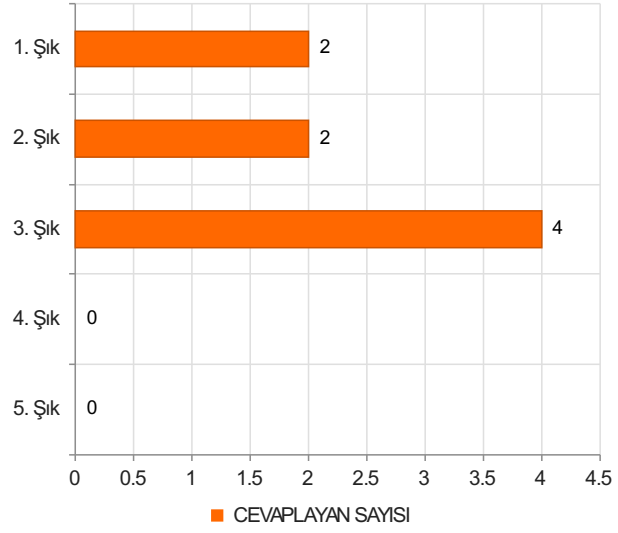

ABANA SABAHAT-MESUT YILMAZ MESLEK YÜKSEKOKULU İDARİ PERSONEL MEMNUNİYET ANKETİ 2024 BAHAR Sonuçları

(İDARİ)

S.1 Cinsiyetiniz

Ortalama:1,78

1. Soru

1. Soru

Şıklar

1. Kadın
2. Erkek

2. Soru

2. Soru

**Şıklar**

1. 20-25
2. 26-31
3. 32-37
4. 38-43
5. 44-49
6. 50 ve üzeri

3. Soru

3. Soru

**Şıklar**

1. Akademik Birimlerde Görev Yapan (Fakülte/ Y.Okul/M.Y.O/Enstitü)
2. Rektörlük Bünyesinde Görev Yapan (Genel Sekreterlik/Daire Başkanlıkları/Merkez)
3. Müdürlükleri/ Araştırma ve Uygulama Merkezleri/Koordinatörlükler)

4. Soru

4. Soru

**Şıklar**

1. Lise
2. Ön Lisans
3. Lisans
4. Yüksek Lisans
5. Doktora

5. Soru

5. Soru

**Şıklar**

1. 1-4 yıl
2. 5-9 yıl
3. 10-14 yıl
4. 15-19 yıl
5. 20 yıl ve üzeri

6. Soru

6. Soru

**Şıklar**

- 1-4 yıl
- 5-9 yıl
- 10-14 yıl
- 15-19 yıl
- 20-24 yıl
- 25 yıl ve üzeri

1. Soru

1. Soru

**Şıklar**

1. Çok Zayıf (1)
2. Zayıf (2)
3. Orta (3)
4. İyi (4)
5. Çok İyi (5)