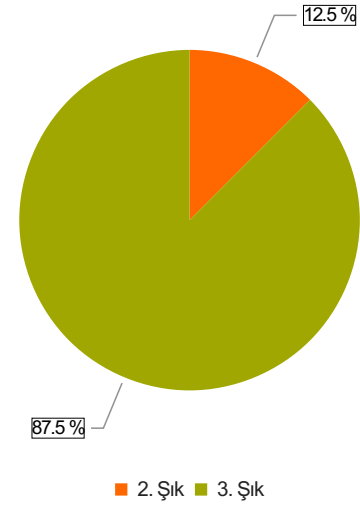

2. Soru

2. Soru

**Şıklar**

1. 20-25
2. 26-31
3. 32-37
4. 38-43
5. 44-49
6. 50 ve üzeri

3. Soru

3. Soru

**Şıklar**

1. Akademik Birimlerde Görev Yapan (Fakülte/ Y.Okul/M.Y.O/Enstitü)
2. Rektörlük Bünyesinde Görev Yapan (Genel Sekreterlik/Daire Başkanlıkları/Merkez)
3. Müdürlükleri/ Araştırma ve Uygulama Merkezleri/Koordinatörlükler)

4. Soru

4. Soru

**Şıklar**

1. Lise
2. Ön Lisans
3. Lisans
4. Yüksek Lisans
5. Doktora

5. Soru

5. Soru

**Şıklar**

1. 1-4 yıl
2. 5-9 yıl
3. 10-14 yıl
4. 15-19 yıl
5. 20 yıl ve üzeri

6. Soru

6. Soru

**Şıklar**

- 1-4 yıl
- 5-9 yıl
- 10-14 yıl
- 15-19 yıl
- 20-24 yıl
- 25 yıl ve üzeri

1. Soru

1. Soru

**Şıklar**

1. Çok Zayıf (1)
2. Zayıf (2)
3. Orta (3)
4. İyi (4)
5. Çok İyi (5)