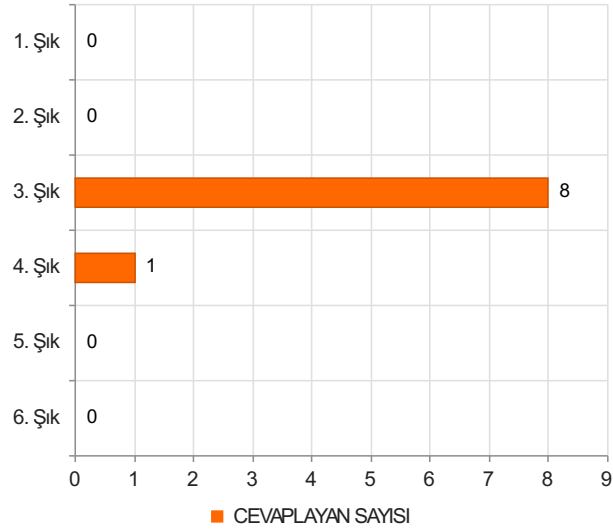

2. Soru

2. Soru

**Şıklar**

1. 20-25
2. 26-31
3. 32-37
4. 38-43
5. 44-49
6. 50 ve üzeri

3. Soru

3. Soru

**Şıklar**

1. Akademik Birimlerde Görev Yapan (Fakülte/ Y.Okul/M.Y.O/Enstitü)
2. Rektörlük Bünyesinde Görev Yapan (Genel Sekreterlik/Daire Başkanlıkları/Merkez)
3. Müdürlükleri/ Araştırma ve Uygulama Merkezleri/Koordinatörlükler)

4. Soru

4. Soru

**Şıklar**

1. Lise
2. Ön Lisans
3. Lisans
4. Yüksek Lisans
5. Doktora

5. Soru

5. Soru

**Şıklar**

1. 1-4 yıl
2. 5-9 yıl
3. 10-14 yıl
4. 15-19 yıl
5. 20 yıl ve üzeri

6. Soru

6. Soru

**Şıklar**

- 1-4 yıl
- 5-9 yıl
- 10-14 yıl
- 15-19 yıl
- 20-24 yıl
- 25 yıl ve üzeri

1. Soru

1. Soru

**Şıklar**

1. Çok Zayıf (1)
2. Zayıf (2)
3. Orta (3)
4. İyi (4)
5. Çok İyi (5)