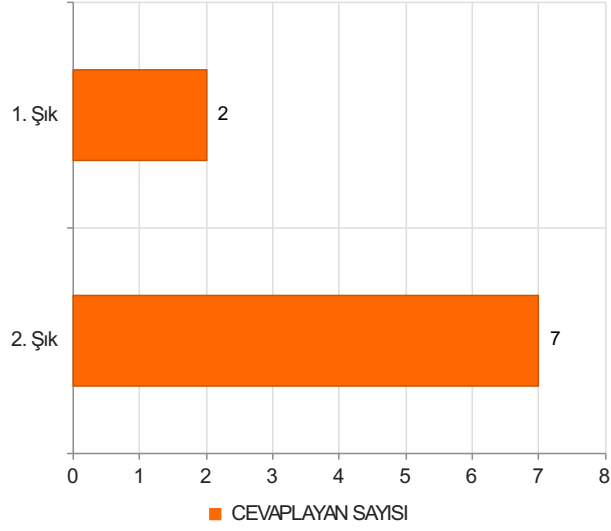

ABANA SABAHAT-MESUT YILMAZ MESLEK YÜKSEKOKULU İDARİ PERSONEL MEMNUNİYET ANKETİ 2024 BAHAR Sonuçları

(İDARİ)

S.1 Cinsiyetiniz

Ortalama:1,78

1. Soru

1. Soru

Şıklar

1. Kadın
2. Erkek

2. Soru

2. Soru

**Şıklar**

1. 20-25
2. 26-31
3. 32-37
4. 38-43
5. 44-49
6. 50 ve üzeri

3. Soru

3. Soru

**Şıklar**

1. Akademik Birimlerde Görev Yapan (Fakülte/ Y.Okul/M.Y.O/Enstitü)
2. Rektörlük Bünyesinde Görev Yapan (Genel Sekreterlik/Daire Başkanlıkları/Merkez)
3. Müdürlükleri/ Araştırma ve Uygulama Merkezleri/Koordinatörlükler)