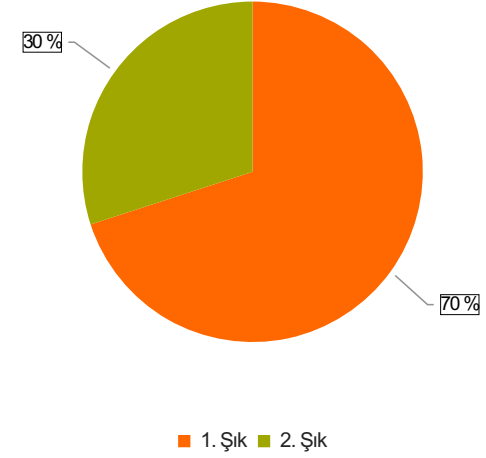

ABANA SABAHAT-MESUT YILMAZ MESLEK YÜKSEKOKULU AKADEMİK PERSONEL MEMNUNİYET ANKETİ 2025 BAHAR Sonuçları

(AKA)

S.1 Cinsiyetiniz

Ortalama:1,3

1. Soru

1. Soru

Şıklar

1. Kadın
2. Erkek

2. Soru

2. Soru

**Şıklar**

1. 20-25
2. 26-31
3. 32-37
4. 38-43
5. 44-49
6. 50 ve üzeri

3. Soru

3. Soru

**Şıklar**

1. Fakülte
2. Yüksekokul
3. Meslek Yüksekokulu
4. Enstitü
5. Rektörlüğe Bağlı Bölümler
6. Araştırma ve Uygulama Merkezleri
7. Koordinatörlükler