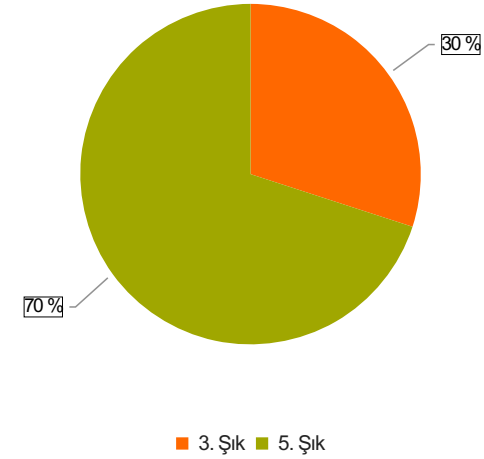

4. Soru

Şıklar

1. Prof. Dr.
2. Doç. Dr.
3. Dr. Öğr. Üyesi
4. Öğr. Gör. Dr.
5. Öğr. Gör.
6. Araş. Gör. Dr.
7. Araş. Gör.