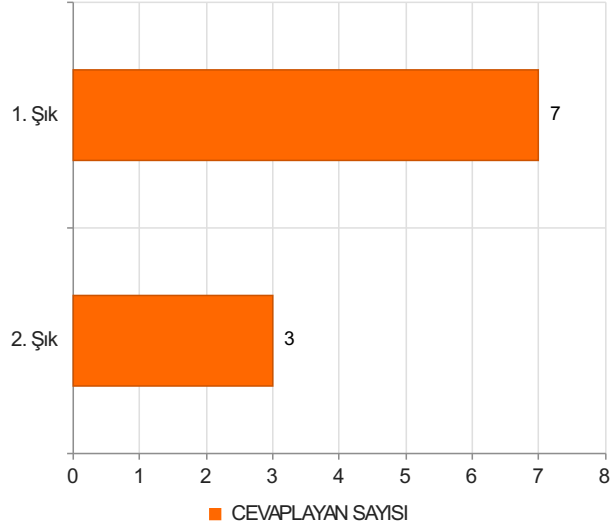

ABANA SABAHAT-MESUT YILMAZ MESLEK YÜKSEKOKULU AKADEMİK PERSONEL MEMNUNİYET ANKETİ 2025 BAHAR Sonuçları

(AKA)

S.1 Cinsiyetiniz

Ortalama:1,3

1. Soru

1. Soru

Şıklar

1. Kadın
2. Erkek

2. Soru

2. Soru

**Şıklar**

1. 20-25
2. 26-31
3. 32-37
4. 38-43
5. 44-49
6. 50 ve üzeri

3. Soru

3. Soru

**Şıklar**

1. Fakülte
2. Yüksekokul
3. Meslek Yüksekokulu
4. Enstitü
5. Rektörlüğe Bağlı Bölümler
6. Araştırma ve Uygulama Merkezleri
7. Koordinatörlükler