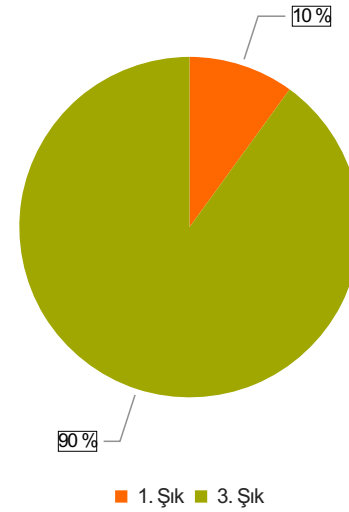

ABANA SABAHAT-MESUT YILMAZ MESLEK YÜKSEKOKULU AKADEMİK PERSONEL MEMNUNİYET ANKETİ 2025 BAHAR Sonuçları

(AKA)

S.1 Cinsiyetiniz

Ortalama:1,3

1. Soru

1. Soru

Şıklar

1. Kadın
2. Erkek

2. Soru

2. Soru

**Şıklar**

1. 20-25
2. 26-31
3. 32-37
4. 38-43
5. 44-49
6. 50 ve üzeri

3. Soru

3. Soru

**Şıklar**

1. Fakülte
2. Yüksekokul
3. Meslek Yüksekokulu
4. Enstitü
5. Rektörlüğe Bağlı Bölümler
6. Araştırma ve Uygulama Merkezleri
7. Koordinatörlükler

4. Soru

4. Soru

**Şıklar**

1. Prof. Dr.
2. Doç. Dr.
3. Dr. Öğr. Üyesi
4. Öğr. Gör. Dr.
5. Öğr. Gör.
6. Araş. Gör. Dr.
7. Araş. Gör.

5. Soru

5. Soru

**Şıklar**

1. Lisans
2. Yüksek Lisans
3. Doktora

6. Soru

6. Soru

**Şıklar**

1. 1-4 yıl
2. 5-9 yıl
3. 10-14 yıl
4. 15-19 yıl
5. 20 yıl ve üzeri

7. Soru

7. Soru

**Şıklar**

1. 1-4 yıl
2. 5-9 yıl
3. 10-14 yıl
4. 15-19 yıl
5. 20-24 yıl
6. 25 yıl ve üzeri