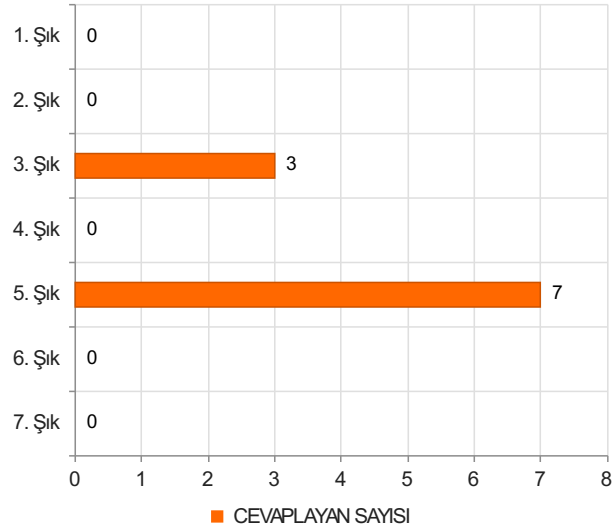

4. Soru

4. Soru

Şıklar

1. Prof. Dr.
2. Doç. Dr.
3. Dr. Öğr. Üyesi
4. Öğr. Gör. Dr.
5. Öğr. Gör.
6. Araş. Gör. Dr.
7. Araş. Gör.