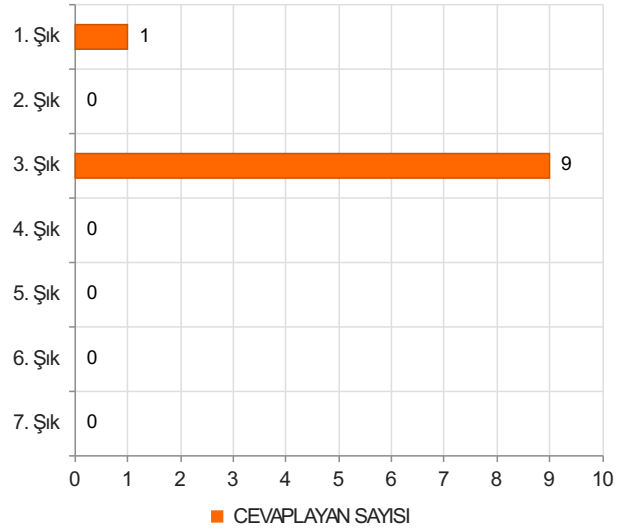

ABANA SABAHAT-MESUT YILMAZ MESLEK YÜKSEKOKULU AKADEMİK PERSONEL MEMNUNİYET ANKETİ 2025 BAHAR Sonuçları

(AKA)

S.1 Cinsiyetiniz

Ortalama:1,3

1. Soru

1. Soru

Şıklar

1. Kadın
2. Erkek

2. Soru

2. Soru

**Şıklar**

1. 20-25
2. 26-31
3. 32-37
4. 38-43
5. 44-49
6. 50 ve üzeri

3. Soru

3. Soru

**Şıklar**

1. Fakülte
2. Yüksekokul
3. Meslek Yüksekokulu
4. Enstitü
5. Rektörlüğe Bağlı Bölümler
6. Araştırma ve Uygulama Merkezleri
7. Koordinatörlükler

6. Soru

6. Soru

**Şıklar**

1. 1-4 yıl
2. 5-9 yıl
3. 10-14 yıl
4. 15-19 yıl
5. 20 yıl ve üzeri

7. Soru

7. Soru

**Şıklar**

1. 1-4 yıl
2. 5-9 yıl
3. 10-14 yıl
4. 15-19 yıl
5. 20-24 yıl
6. 25 yıl ve üzeri