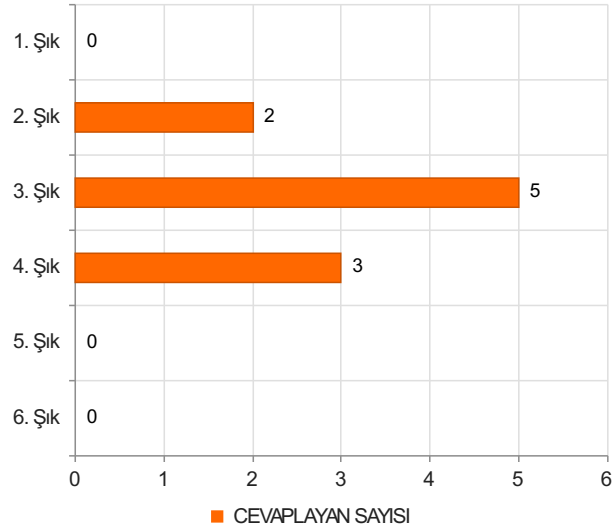

ABANA SABAHAT-MESUT YILMAZ MESLEK YÜKSEKOKULU AKADEMİK PERSONEL MEMNUNİYET ANKETİ 2025 BAHAR Sonuçları

(AKA)

S.1 Cinsiyetiniz

Ortalama:1,3

1. Soru

1. Soru

Şıklar

1. Kadın
2. Erkek

2. Soru

2. Soru

**Şıklar**

1. 20-25
2. 26-31
3. 32-37
4. 38-43
5. 44-49
6. 50 ve üzeri

3. Soru

3. Soru

**Şıklar**

1. Fakülte
2. Yüksekokul
3. Meslek Yüksekokulu
4. Enstitü
5. Rektörlüğe Bağlı Bölümler
6. Araştırma ve Uygulama Merkezleri
7. Koordinatörlükler