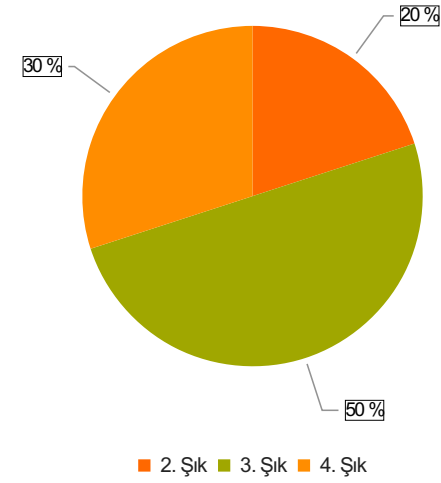

ABANA SABAHAT-MESUT YILMAZ MESLEK YÜKSEKOKULU AKADEMİK PERSONEL MEMNUNİYET ANKETİ 2025 BAHAR Sonuçları

(AKA)

S.1 Cinsiyetiniz

Ortalama:1,3

1. Soru

1. Soru

Şıklar

1. Kadın
2. Erkek

2. Soru

2. Soru

**Şıklar**

1. 20-25
2. 26-31
3. 32-37
4. 38-43
5. 44-49
6. 50 ve üzeri

3. Soru

3. Soru

**Şıklar**

1. Fakülte
2. Yüksekokul
3. Meslek Yüksekokulu
4. Enstitü
5. Rektörlüğe Bağlı Bölümler
6. Araştırma ve Uygulama Merkezleri
7. Koordinatörlükler