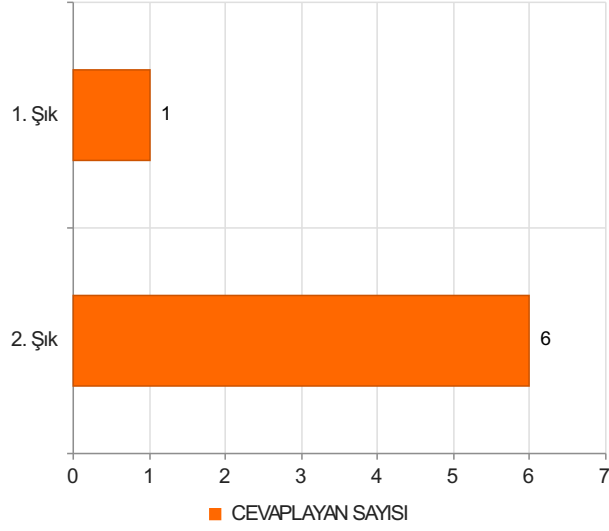

ABANA SABAHAT-MESUT YILMAZ MESLEK YÜKSEKOKULU İDARİ PERSONEL MEMNUNİYET ANKETİ 2025 BAHAR Sonuçları

(İDA)

S.1 Cinsiyetiniz

Ortalama:1,86

1. Soru

1. Soru

Şıklar

1. Kadın
2. Erkek

2. Soru

2. Soru

**Şıklar**

1. 20-25
2. 26-31
3. 32-37
4. 38-43
5. 44-49
6. 50 ve üzeri

3. Soru

3. Soru

**Şıklar**

1. Lise
2. Ön Lisans
3. Lisans
4. Yüksek Lisans
5. Doktora

4. Soru

4. Soru

**Şıklar**

1. 1-4 yıl
2. 5-9 yıl
3. 10-14 yıl
4. 15-19 yıl
5. 20 yıl ve üzeri

5. Soru

5. Soru

**Şıklar**

1. 1-4 yıl
2. 5-9 yıl
3. 10-14 yıl
4. 15-19 yıl
5. 20-24 yıl
6. 25 yıl ve üzeri