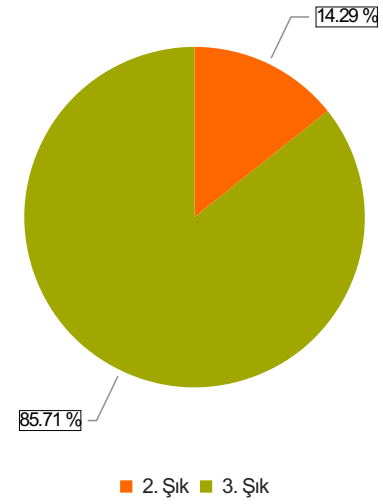

ABANA SABAHAT-MESUT YILMAZ MESLEK YÜKSEKOKULU İDARİ PERSONEL MEMNUNİYET ANKETİ 2025 BAHAR Sonuçları

(İDA)

S.1 Cinsiyetiniz

Ortalama:1,86

1. Soru

1. Soru

Şıklar

1. Kadın
2. Erkek

2. Soru

2. Soru

**Şıklar**

1. 20-25
2. 26-31
3. 32-37
4. 38-43
5. 44-49
6. 50 ve üzeri

3. Soru

3. Soru

**Şıklar**

1. Lise
2. Ön Lisans
3. Lisans
4. Yüksek Lisans
5. Doktora

4. Soru

4. Soru

**Şıklar**

1. 1-4 yıl
2. 5-9 yıl
3. 10-14 yıl
4. 15-19 yıl
5. 20 yıl ve üzeri

5. Soru

5. Soru

**Şıklar**

1. 1-4 yıl
2. 5-9 yıl
3. 10-14 yıl
4. 15-19 yıl
5. 20-24 yıl
6. 25 yıl ve üzeri