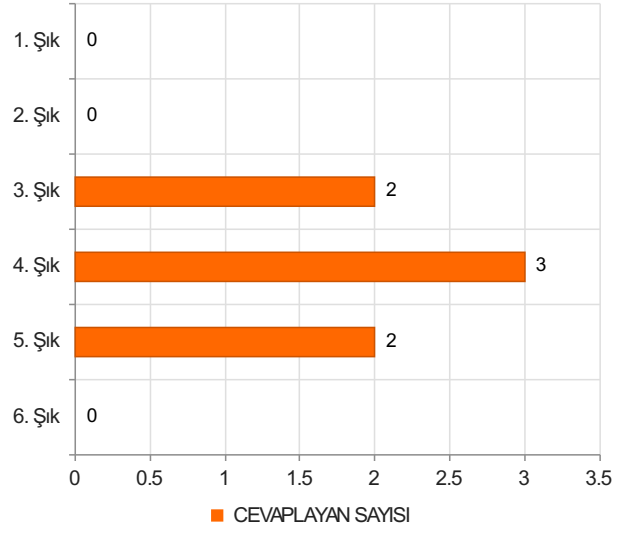

ABANA SABAHAT-MESUT YILMAZ MESLEK YÜKSEKOKULU İDARİ PERSONEL MEMNUNİYET ANKETİ 2025 BAHAR Sonuçları

(İDA)

S.1 Cinsiyetiniz

Ortalama:1,86

1. Soru

1. Soru

Şıklar

1. Kadın
2. Erkek

2. Soru

2. Soru

**Şıklar**

1. 20-25
2. 26-31
3. 32-37
4. 38-43
5. 44-49
6. 50 ve üzeri

3. Soru

3. Soru

**Şıklar**

1. Lise
2. Ön Lisans
3. Lisans
4. Yüksek Lisans
5. Doktora

4. Soru

4. Soru

**Şıklar**

1. 1-4 yıl
2. 5-9 yıl
3. 10-14 yıl
4. 15-19 yıl
5. 20 yıl ve üzeri

5. Soru

5. Soru

**Şıklar**

1. 1-4 yıl
2. 5-9 yıl
3. 10-14 yıl
4. 15-19 yıl
5. 20-24 yıl
6. 25 yıl ve üzeri