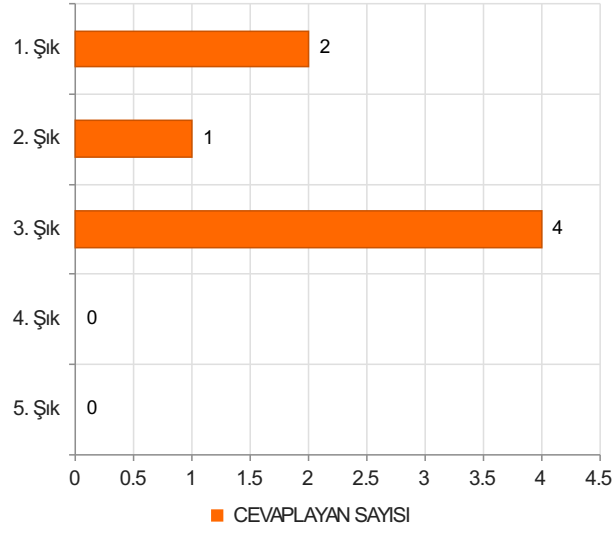

ABANA SABAHAT-MESUT YILMAZ MESLEK YÜKSEKOKULU İDARİ PERSONEL MEMNUNİYET ANKETİ 2025 BAHAR Sonuçları

(İDA)

S.1 Cinsiyetiniz

Ortalama:1,86

1. Soru

1. Soru

Şıklar

1. Kadın
2. Erkek

2. Soru

2. Soru

**Şıklar**

1. 20-25
2. 26-31
3. 32-37
4. 38-43
5. 44-49
6. 50 ve üzeri

3. Soru

3. Soru

**Şıklar**

1. Lise
2. Ön Lisans
3. Lisans
4. Yüksek Lisans
5. Doktora

4. Soru

4. Soru

**Şıklar**

1. 1-4 yıl
2. 5-9 yıl
3. 10-14 yıl
4. 15-19 yıl
5. 20 yıl ve üzeri

5. Soru

5. Soru

**Şıklar**

1. 1-4 yıl
2. 5-9 yıl
3. 10-14 yıl
4. 15-19 yıl
5. 20-24 yıl
6. 25 yıl ve üzeri