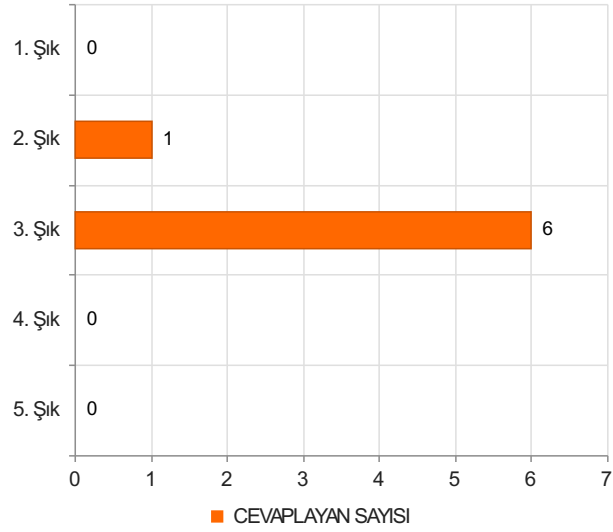

ABANA SABAHAT-MESUT YILMAZ MESLEK YÜKSEKOKULU İDARİ PERSONEL MEMNUNİYET ANKETİ 2025 BAHAR Sonuçları

(İDA)

S.1 Cinsiyetiniz

Ortalama:1,86

1. Soru

1. Soru

Şıklar

1. Kadın
2. Erkek

2. Soru

2. Soru

**Şıklar**

1. 20-25
2. 26-31
3. 32-37
4. 38-43
5. 44-49
6. 50 ve üzeri

3. Soru

3. Soru

**Şıklar**

1. Lise
2. Ön Lisans
3. Lisans
4. Yüksek Lisans
5. Doktora

4. Soru

4. Soru

**Şıklar**

1. 1-4 yıl
2. 5-9 yıl
3. 10-14 yıl
4. 15-19 yıl
5. 20 yıl ve üzeri

5. Soru

5. Soru

**Şıklar**

1. 1-4 yıl
2. 5-9 yıl
3. 10-14 yıl
4. 15-19 yıl
5. 20-24 yıl
6. 25 yıl ve üzeri