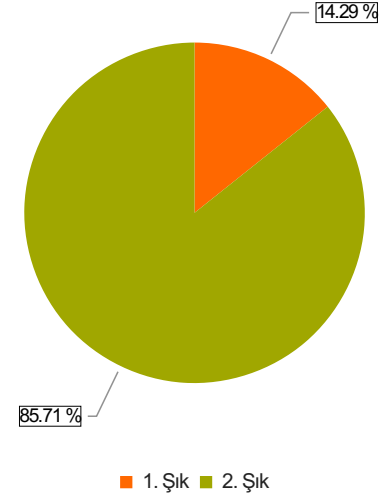

ABANA SABAHAT-MESUT YILMAZ MESLEK YÜKSEKOKULU İDARİ PERSONEL MEMNUNİYET ANKETİ 2025 BAHAR Sonuçları

(İDA)

S.1 Cinsiyetiniz

Ortalama:1,86

1. Soru

1. Soru

Şıklar

1. Kadın
2. Erkek

2. Soru

2. Soru

**Şıklar**

1. 20-25
2. 26-31
3. 32-37
4. 38-43
5. 44-49
6. 50 ve üzeri

3. Soru

3. Soru

**Şıklar**

1. Lise
2. Ön Lisans
3. Lisans
4. Yüksek Lisans
5. Doktora

4. Soru

4. Soru

**Şıklar**

1. 1-4 yıl
2. 5-9 yıl
3. 10-14 yıl
4. 15-19 yıl
5. 20 yıl ve üzeri

5. Soru

5. Soru

**Şıklar**

1. 1-4 yıl
2. 5-9 yıl
3. 10-14 yıl
4. 15-19 yıl
5. 20-24 yıl
6. 25 yıl ve üzeri