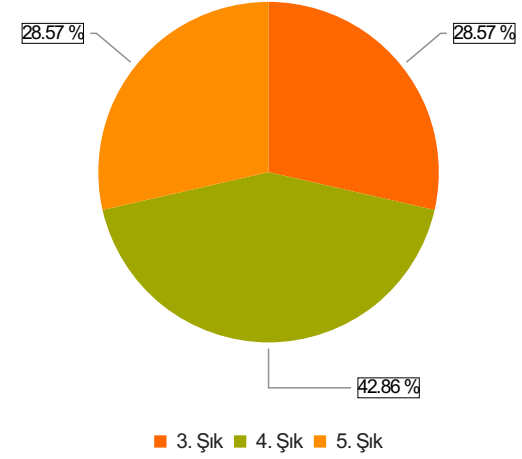

ABANA SABAHAT-MESUT YILMAZ MESLEK YÜKSEKOKULU İDARİ PERSONEL MEMNUNİYET ANKETİ 2025 BAHAR Sonuçları

(İDA)

S.1 Cinsiyetiniz

Ortalama:1,86

1. Soru

1. Soru

Şıklar

1. Kadın
2. Erkek

2. Soru

2. Soru

**Şıklar**

1. 20-25
2. 26-31
3. 32-37
4. 38-43
5. 44-49
6. 50 ve üzeri

3. Soru

3. Soru

**Şıklar**

1. Lise
2. Ön Lisans
3. Lisans
4. Yüksek Lisans
5. Doktora

4. Soru

4. Soru

**Şıklar**

1. 1-4 yıl
2. 5-9 yıl
3. 10-14 yıl
4. 15-19 yıl
5. 20 yıl ve üzeri

5. Soru

5. Soru

**Şıklar**

1. 1-4 yıl
2. 5-9 yıl
3. 10-14 yıl
4. 15-19 yıl
5. 20-24 yıl
6. 25 yıl ve üzeri