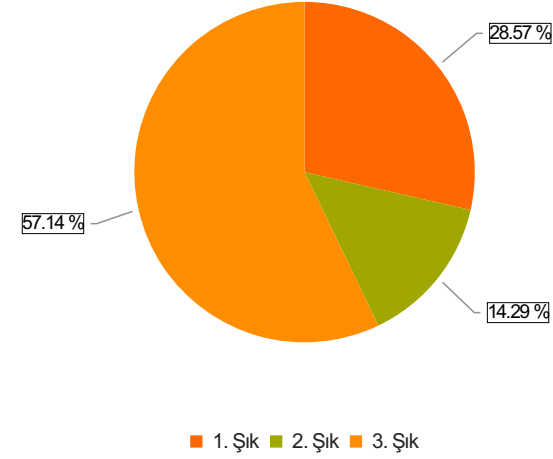

ABANA SABAHAT-MESUT YILMAZ MESLEK YÜKSEKOKULU İDARİ PERSONEL MEMNUNİYET ANKETİ 2025 BAHAR Sonuçları

(İDA)

S.1 Cinsiyetiniz

Ortalama:1,86

1. Soru

1. Soru

Şıklar

1. Kadın
2. Erkek

2. Soru

2. Soru

**Şıklar**

1. 20-25
2. 26-31
3. 32-37
4. 38-43
5. 44-49
6. 50 ve üzeri

3. Soru

3. Soru

**Şıklar**

1. Lise
2. Ön Lisans
3. Lisans
4. Yüksek Lisans
5. Doktora

4. Soru

4. Soru

**Şıklar**

1. 1-4 yıl
2. 5-9 yıl
3. 10-14 yıl
4. 15-19 yıl
5. 20 yıl ve üzeri

5. Soru

5. Soru

**Şıklar**

1. 1-4 yıl
2. 5-9 yıl
3. 10-14 yıl
4. 15-19 yıl
5. 20-24 yıl
6. 25 yıl ve üzeri