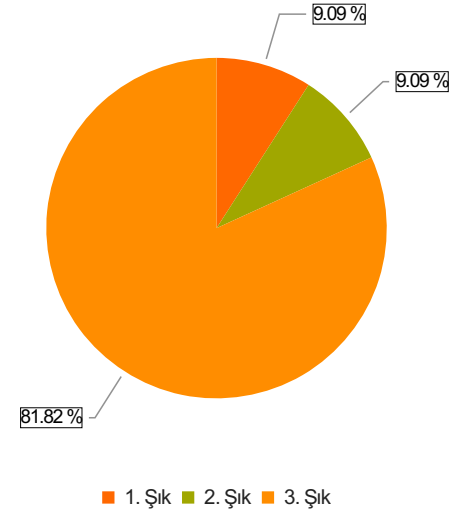

ABANA SABAHAT-MESUT YILMAZ MESLEK YÜKSEKOKULU AKADEMİK PERSONEL MEMNUNİYET ANKETİ 2024 GÜZ Sonuçları

(akademik)

S.1 Cinsiyetiniz

Ortalama:1,27

1. Soru

1. Soru

Şıklar

1. Kadın
2. Erkek

2. Soru

2. Soru

**Şıklar**

1. 20-25
2. 26-31
3. 32-37
4. 38-43
5. 44-49
6. 50 ve üzeri

3. Soru

3. Soru

**Şıklar**

1. Fakülte
2. Yüksekokul
3. Meslek Yüksekokulu
4. Enstitü
5. Rektörlüğe Bağlı Bölümler
6. Araştırma ve Uygulama Merkezleri
7. Koordinatörlükler

6. Soru

6. Soru

**Şıklar**

1. 1-4 yıl
2. 5-9 yıl
3. 10-14 yıl
4. 15-19 yıl
5. 20 yıl ve üzeri

7. Soru

7. Soru

**Şıklar**

1. 1-4 yıl
2. 5-9 yıl
3. 10-14 yıl
4. 15-19 yıl
5. 20-24 yıl
6. 25 yıl ve üzeri