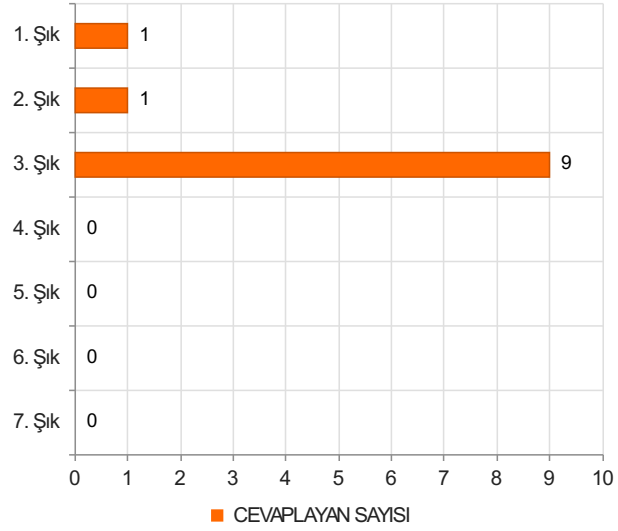

ABANA SABAHAT-MESUT YILMAZ MESLEK YÜKSEKOKULU AKADEMİK PERSONEL MEMNUNİYET ANKETİ 2024 GÜZ Sonuçları

(akademik)

S.1 Cinsiyetiniz

Ortalama:1,27

1. Soru

1. Soru

Şıklar

1. Kadın
2. Erkek

2. Soru

2. Soru

**Şıklar**

1. 20-25
2. 26-31
3. 32-37
4. 38-43
5. 44-49
6. 50 ve üzeri

3. Soru

3. Soru

**Şıklar**

1. Fakülte
2. Yüksekokul
3. Meslek Yüksekokulu
4. Enstitü
5. Rektörlüğe Bağlı Bölümler
6. Araştırma ve Uygulama Merkezleri
7. Koordinatörlükler

6. Soru

6. Soru

**Şıklar**

1. 1-4 yıl
2. 5-9 yıl
3. 10-14 yıl
4. 15-19 yıl
5. 20 yıl ve üzeri

7. Soru

7. Soru

**Şıklar**

1. 1-4 yıl
2. 5-9 yıl
3. 10-14 yıl
4. 15-19 yıl
5. 20-24 yıl
6. 25 yıl ve üzeri