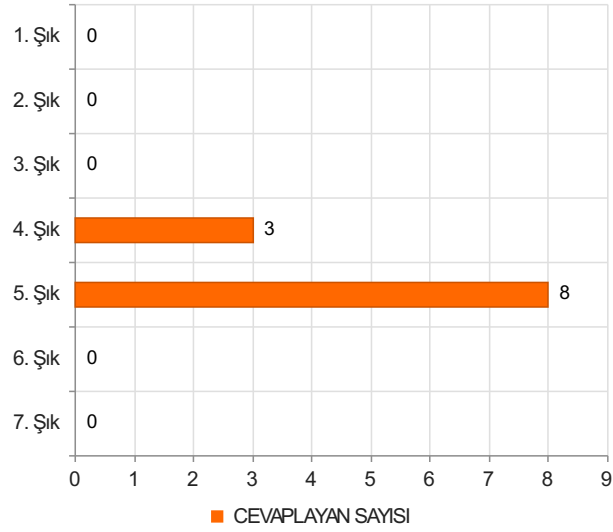

4. Soru

4. Soru

Şıklar

1. Prof. Dr.
2. Doç. Dr.
3. Dr. Öğr. Üyesi
4. Öğr. Gör. Dr.
5. Öğr. Gör.
6. Araş. Gör. Dr.
7. Araş. Gör.