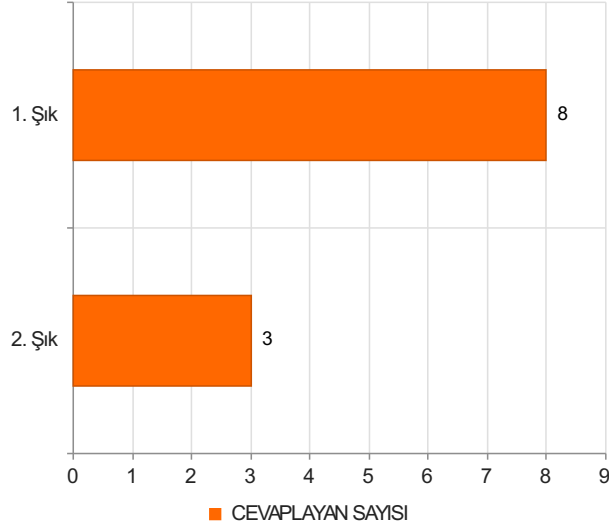

ABANA SABAHAT-MESUT YILMAZ MESLEK YÜKSEKOKULU AKADEMİK PERSONEL MEMNUNİYET ANKETİ 2024 GÜZ Sonuçları

(akademik)

S.1 Cinsiyetiniz

Ortalama:1,27

1. Soru

1. Soru

Şıklar

1. Kadın
2. Erkek

2. Soru

2. Soru

**Şıklar**

1. 20-25
2. 26-31
3. 32-37
4. 38-43
5. 44-49
6. 50 ve üzeri

3. Soru

3. Soru

**Şıklar**

1. Fakülte
2. Yüksekokul
3. Meslek Yüksekokulu
4. Enstitü
5. Rektörlüğe Bağlı Bölümler
6. Araştırma ve Uygulama Merkezleri
7. Koordinatörlükler