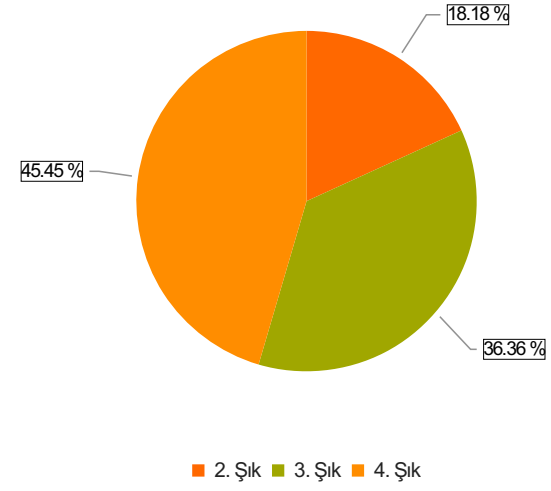

ABANA SABAHAT-MESUT YILMAZ MESLEK YÜKSEKOKULU AKADEMİK PERSONEL MEMNUNİYET ANKETİ 2024 GÜZ Sonuçları

(akademik)

S.1 Cinsiyetiniz

Ortalama:1,27

1. Soru

1. Soru

Şıklar

1. Kadın
2. Erkek

2. Soru

2. Soru

**Şıklar**

1. 20-25
2. 26-31
3. 32-37
4. 38-43
5. 44-49
6. 50 ve üzeri

3. Soru

3. Soru

**Şıklar**

1. Fakülte
2. Yüksekokul
3. Meslek Yüksekokulu
4. Enstitü
5. Rektörlüğe Bağlı Bölümler
6. Araştırma ve Uygulama Merkezleri
7. Koordinatörlükler