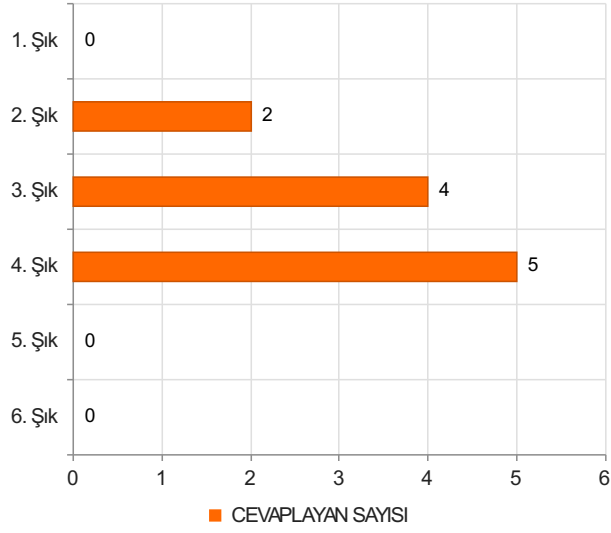

ABANA SABAHAT-MESUT YILMAZ MESLEK YÜKSEKOKULU AKADEMİK PERSONEL MEMNUNİYET ANKETİ 2024 GÜZ Sonuçları

(akademik)

S.1 Cinsiyetiniz

Ortalama:1,27

1. Soru

1. Soru

Şıklar

1. Kadın
2. Erkek

2. Soru

2. Soru

**Şıklar**

1. 20-25
2. 26-31
3. 32-37
4. 38-43
5. 44-49
6. 50 ve üzeri

3. Soru

3. Soru

**Şıklar**

1. Fakülte
2. Yüksekokul
3. Meslek Yüksekokulu
4. Enstitü
5. Rektörlüğe Bağlı Bölümler
6. Araştırma ve Uygulama Merkezleri
7. Koordinatörlükler