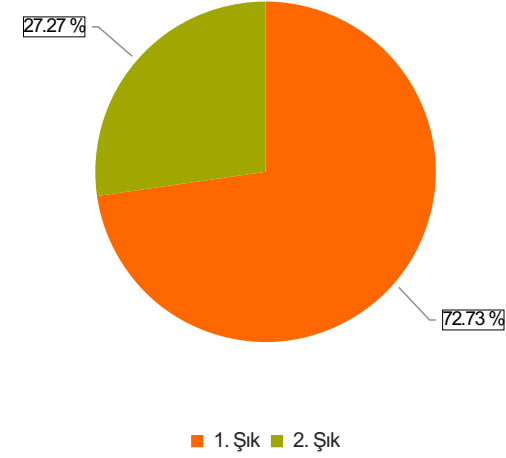

ABANA SABAHAT-MESUT YILMAZ MESLEK YÜKSEKOKULU AKADEMİK PERSONEL MEMNUNİYET ANKETİ 2024 GÜZ Sonuçları

(akademik)

S.1 Cinsiyetiniz

Ortalama:1,27

1. Soru

1. Soru

Şıklar

1. Kadın
2. Erkek

2. Soru

2. Soru

**Şıklar**

1. 20-25
2. 26-31
3. 32-37
4. 38-43
5. 44-49
6. 50 ve üzeri

3. Soru

3. Soru

**Şıklar**

1. Fakülte
2. Yüksekokul
3. Meslek Yüksekokulu
4. Enstitü
5. Rektörlüğe Bağlı Bölümler
6. Araştırma ve Uygulama Merkezleri
7. Koordinatörlükler