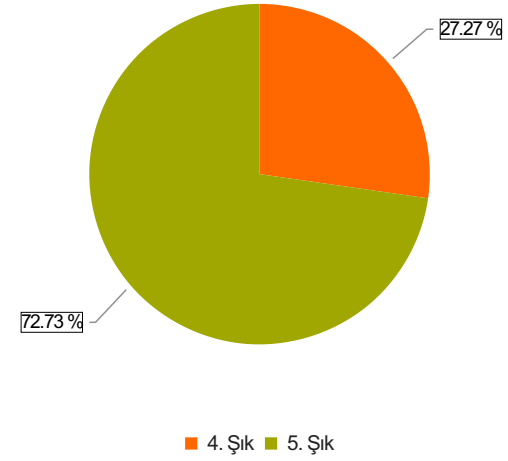

4. Soru

Şıklar

1. Prof. Dr.
2. Doç. Dr.
3. Dr. Öğr. Üyesi
4. Öğr. Gör. Dr.
5. Öğr. Gör.
6. Araş. Gör. Dr.
7. Araş. Gör.