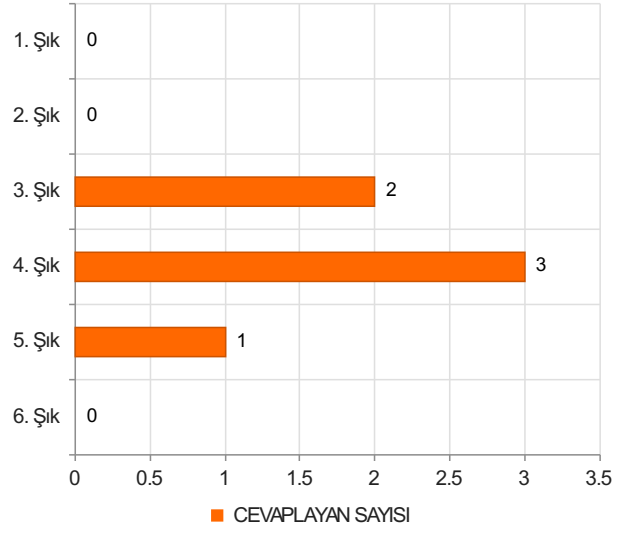

# ABANA SABAHAT-MESUT YILMAZ MESLEK YÜKSEKOKULU İDARİ PERSONEL MEMNUNİYET ANKETİ 2024 GÜZ Sonuçları

(idari)

S.1 Cinsiyetiniz

Ortalama:1,83

1. Soru

1. Soru

## Şıklar

1. Kadın
2. Erkek

2. Soru

2. Soru

**Şıklar**

1. 20-25
2. 26-31
3. 32-37
4. 38-43
5. 44-49
6. 50 ve üzeri

3. Soru

3. Soru

**Şıklar**

1. Lise
2. Ön Lisans
3. Lisans
4. Yüksek Lisans
5. Doktora

4. Soru

4. Soru

**Şıklar**

1. 1-4 yıl
2. 5-9 yıl
3. 10-14 yıl
4. 15-19 yıl
5. 20 yıl ve üzeri

5. Soru

5. Soru