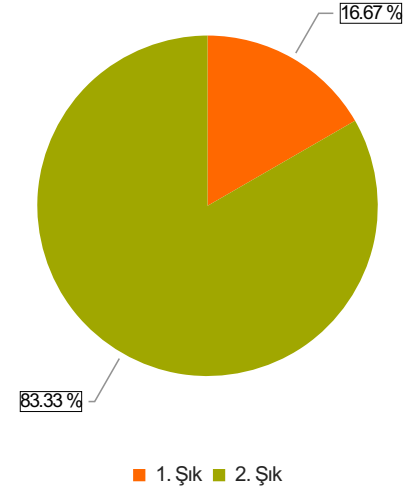

# ABANA SABAHAT-MESUT YILMAZ MESLEK YÜKSEKOKULU İDARİ PERSONEL MEMNUNİYET ANKETİ 2024 GÜZ Sonuçları

(idari)

S.1 Cinsiyetiniz

Ortalama:1,83

1. Soru

1. Soru

## Şıklar

1. Kadın
2. Erkek

2. Soru

2. Soru

**Şıklar**

1. 20-25
2. 26-31
3. 32-37
4. 38-43
5. 44-49
6. 50 ve üzeri

3. Soru

3. Soru

**Şıklar**

1. Lise
2. Ön Lisans
3. Lisans
4. Yüksek Lisans
5. Doktora

4. Soru

4. Soru

**Şıklar**

1. 1-4 yıl
2. 5-9 yıl
3. 10-14 yıl
4. 15-19 yıl
5. 20 yıl ve üzeri

5. Soru

5. Soru