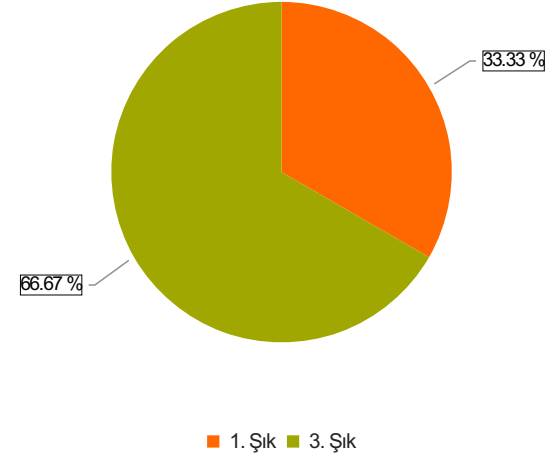

# ABANA SABAHAT-MESUT YILMAZ MESLEK YÜKSEKOKULU İDARİ PERSONEL MEMNUNİYET ANKETİ 2024 GÜZ Sonuçları

(idari)

S.1 Cinsiyetiniz

Ortalama:1,83

1. Soru

1. Soru

## Şıklar

1. Kadın
2. Erkek

2. Soru

2. Soru

**Şıklar**

1. 20-25
2. 26-31
3. 32-37
4. 38-43
5. 44-49
6. 50 ve üzeri

3. Soru

3. Soru

**Şıklar**

1. Lise
2. Ön Lisans
3. Lisans
4. Yüksek Lisans
5. Doktora

4. Soru

4. Soru

**Şıklar**

1. 1-4 yıl
2. 5-9 yıl
3. 10-14 yıl
4. 15-19 yıl
5. 20 yıl ve üzeri

5. Soru

5. Soru