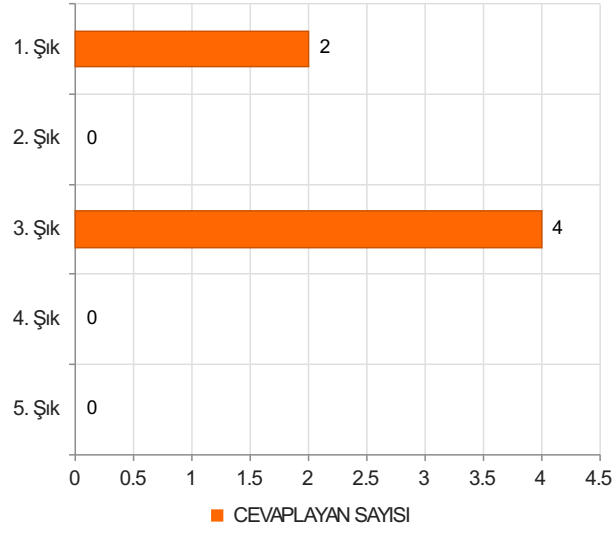

# ABANA SABAHAT-MESUT YILMAZ MESLEK YÜKSEKOKULU İDARİ PERSONEL MEMNUNİYET ANKETİ 2024 GÜZ Sonuçları

(idari)

S.1 Cinsiyetiniz

Ortalama:1,83

1. Soru

1. Soru

## Şıklar

1. Kadın
2. Erkek

2. Soru

2. Soru

**Şıklar**

1. 20-25
2. 26-31
3. 32-37
4. 38-43
5. 44-49
6. 50 ve üzeri

3. Soru

3. Soru

**Şıklar**

1. Lise
2. Ön Lisans
3. Lisans
4. Yüksek Lisans
5. Doktora

4. Soru

4. Soru

**Şıklar**

1. 1-4 yıl
2. 5-9 yıl
3. 10-14 yıl
4. 15-19 yıl
5. 20 yıl ve üzeri

5. Soru

5. Soru