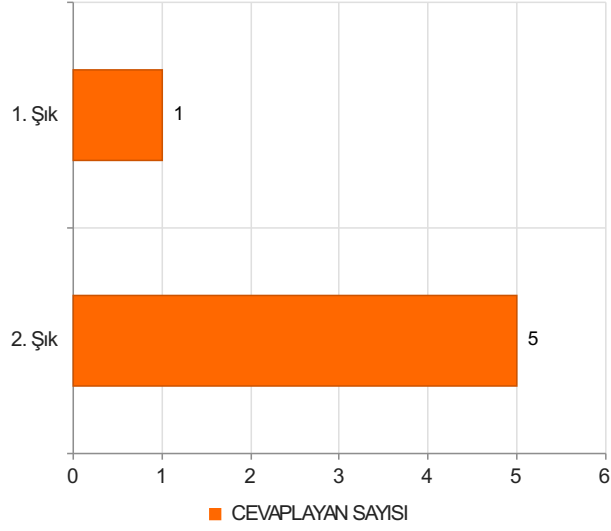

# ABANA SABAHAT-MESUT YILMAZ MESLEK YÜKSEKOKULU İDARİ PERSONEL MEMNUNİYET ANKETİ 2024 GÜZ Sonuçları

(idari)

S.1 Cinsiyetiniz

Ortalama:1,83

1. Soru

1. Soru

## Şıklar

1. Kadın
2. Erkek

2. Soru

2. Soru

**Şıklar**

1. 20-25
2. 26-31
3. 32-37
4. 38-43
5. 44-49
6. 50 ve üzeri

3. Soru

3. Soru

**Şıklar**

1. Lise
2. Ön Lisans
3. Lisans
4. Yüksek Lisans
5. Doktora

4. Soru

4. Soru

**Şıklar**

1. 1-4 yıl
2. 5-9 yıl
3. 10-14 yıl
4. 15-19 yıl
5. 20 yıl ve üzeri

5. Soru

5. Soru