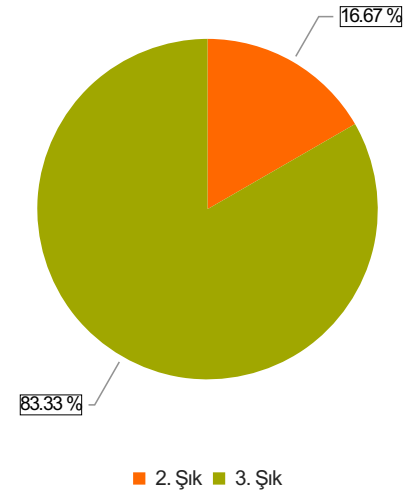

# ABANA SABAHAT-MESUT YILMAZ MESLEK YÜKSEKOKULU İDARİ PERSONEL MEMNUNİYET ANKETİ 2024 GÜZ Sonuçları

(idari)

S.1 Cinsiyetiniz

Ortalama:1,83

1. Soru

1. Soru

## Şıklar

1. Kadın
2. Erkek

2. Soru

2. Soru

**Şıklar**

1. 20-25
2. 26-31
3. 32-37
4. 38-43
5. 44-49
6. 50 ve üzeri

3. Soru

3. Soru

**Şıklar**

1. Lise
2. Ön Lisans
3. Lisans
4. Yüksek Lisans
5. Doktora

4. Soru

4. Soru

**Şıklar**

1. 1-4 yıl
2. 5-9 yıl
3. 10-14 yıl
4. 15-19 yıl
5. 20 yıl ve üzeri

5. Soru

5. Soru