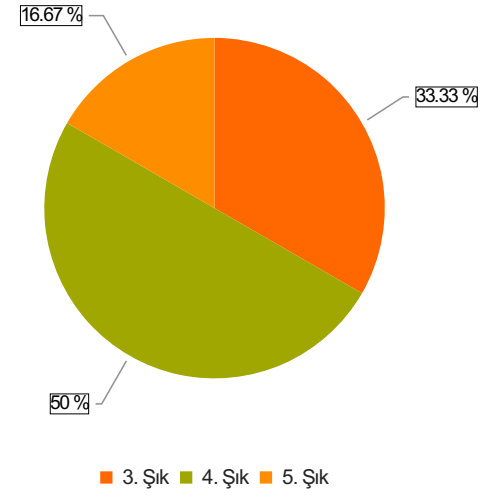

# ABANA SABAHAT-MESUT YILMAZ MESLEK YÜKSEKOKULU İDARİ PERSONEL MEMNUNİYET ANKETİ 2024 GÜZ Sonuçları

(idari)

S.1 Cinsiyetiniz

Ortalama:1,83

1. Soru

1. Soru

## Şıklar

1. Kadın
2. Erkek

2. Soru

2. Soru

**Şıklar**

1. 20-25
2. 26-31
3. 32-37
4. 38-43
5. 44-49
6. 50 ve üzeri

3. Soru

3. Soru

**Şıklar**

1. Lise
2. Ön Lisans
3. Lisans
4. Yüksek Lisans
5. Doktora

4. Soru

4. Soru

**Şıklar**

1. 1-4 yıl
2. 5-9 yıl
3. 10-14 yıl
4. 15-19 yıl
5. 20 yıl ve üzeri

5. Soru

5. Soru