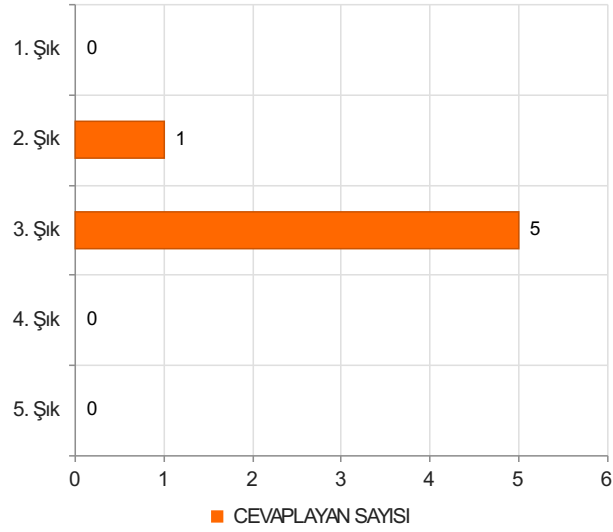

# ABANA SABAHAT-MESUT YILMAZ MESLEK YÜKSEKOKULU İDARİ PERSONEL MEMNUNİYET ANKETİ 2024 GÜZ Sonuçları

(idari)

S.1 Cinsiyetiniz

Ortalama:1,83

1. Soru

1. Soru

## Şıklar

1. Kadın
2. Erkek

2. Soru

2. Soru

**Şıklar**

1. 20-25
2. 26-31
3. 32-37
4. 38-43
5. 44-49
6. 50 ve üzeri

3. Soru

3. Soru

**Şıklar**

1. Lise
2. Ön Lisans
3. Lisans
4. Yüksek Lisans
5. Doktora

4. Soru

4. Soru

**Şıklar**

1. 1-4 yıl
2. 5-9 yıl
3. 10-14 yıl
4. 15-19 yıl
5. 20 yıl ve üzeri

5. Soru

5. Soru