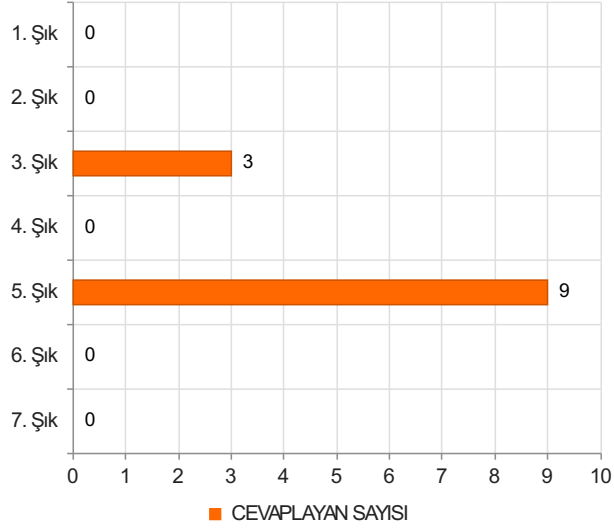

ABANA SABAHAT-MESUT YILMAZ MESLEK YÜKSEKOKULU AKADEMİK PERSONEL MEMNUNİYET ANKETİ 2025-2026 Güz Sonuçları

(akademik)

S.1 Unvanınız Ortalama:4,5

1. Soru

1. Soru

Şıklar

1. Prof. Dr.
2. Doç. Dr.
3. Dr. Öğr. Üyesi
4. Öğr. Gör. Dr.
5. Öğr. Gör.
6. Araş. Gör. Dr.
7. Araş. Gör.

2. Soru

2. Soru

**Şıklar**

1. 1-4 yıl
2. 5-9 yıl
3. 10-14 yıl
4. 15-19 yıl
5. 20 yıl ve üzeri

3. Soru

3. Soru

**Şıklar**

- 1-4 yıl
- 5-9 yıl
- 10-14 yıl
- 15-19 yıl
- 20-24 yıl
- 25 yıl ve üzeri