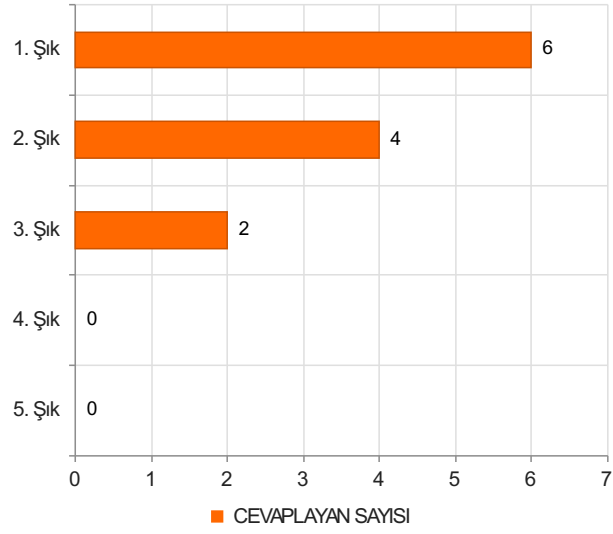

ABANA SABAHAT-MESUT YILMAZ MESLEK YÜKSEKOKULU AKADEMİK PERSONEL MEMNUNİYET ANKETİ 2025-2026 Güz Sonuçları

(akademik)

S.1 Unvanınız Ortalama:4,5

1. Soru

1. Soru

Şıklar

1. Prof. Dr.
2. Doç. Dr.
3. Dr. Öğr. Üyesi
4. Öğr. Gör. Dr.
5. Öğr. Gör.
6. Araş. Gör. Dr.
7. Araş. Gör.

2. Soru

2. Soru

**Şıklar**

1. 1-4 yıl
2. 5-9 yıl
3. 10-14 yıl
4. 15-19 yıl
5. 20 yıl ve üzeri

3. Soru

3. Soru

**Şıklar**

- 1-4 yıl
- 5-9 yıl
- 10-14 yıl
- 15-19 yıl
- 20-24 yıl
- 25 yıl ve üzeri