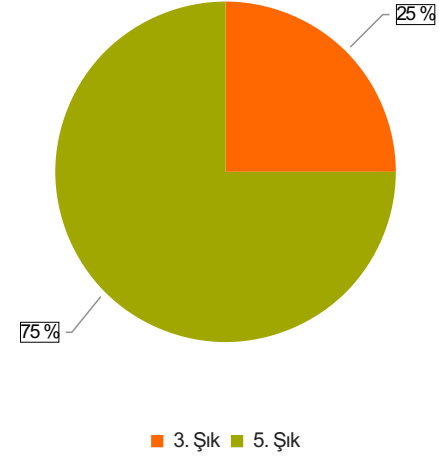

ABANA SABAHAT-MESUT YILMAZ MESLEK YÜKSEKOKULU AKADEMİK PERSONEL MEMNUNİYET ANKETİ 2025-2026 Güz Sonuçları

(akademik)

S.1 Unvanınız Ortalama:4,5

1. Soru

1. Soru

Şıklar

1. Prof. Dr.
2. Doç. Dr.
3. Dr. Öğr. Üyesi
4. Öğr. Gör. Dr.
5. Öğr. Gör.
6. Araş. Gör. Dr.
7. Araş. Gör.

2. Soru

2. Soru

**Şıklar**

1. 1-4 yıl
2. 5-9 yıl
3. 10-14 yıl
4. 15-19 yıl
5. 20 yıl ve üzeri

3. Soru

3. Soru

**Şıklar**

- 1-4 yıl
- 5-9 yıl
- 10-14 yıl
- 15-19 yıl
- 20-24 yıl
- 25 yıl ve üzeri