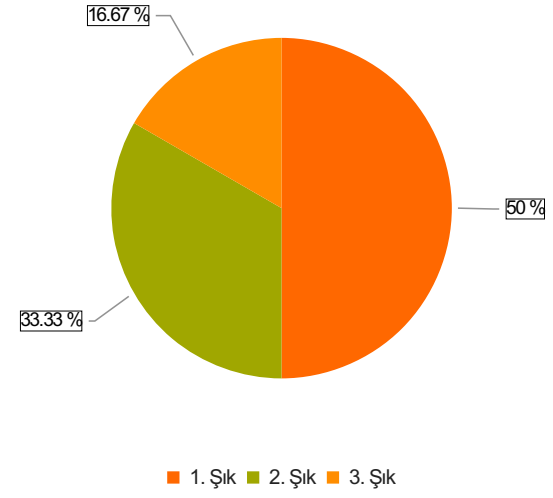

ABANA SABAHAT-MESUT YILMAZ MESLEK YÜKSEKOKULU AKADEMİK PERSONEL MEMNUNİYET ANKETİ 2025-2026 Güz Sonuçları

(akademik)

S.1 Unvanınız Ortalama:4,5

1. Soru

1. Soru

Şıklar

1. Prof. Dr.
2. Doç. Dr.
3. Dr. Öğr. Üyesi
4. Öğr. Gör. Dr.
5. Öğr. Gör.
6. Araş. Gör. Dr.
7. Araş. Gör.

2. Soru

2. Soru

**Şıklar**

1. 1-4 yıl
2. 5-9 yıl
3. 10-14 yıl
4. 15-19 yıl
5. 20 yıl ve üzeri

3. Soru

3. Soru

**Şıklar**

- 1-4 yıl
- 5-9 yıl
- 10-14 yıl
- 15-19 yıl
- 20-24 yıl
- 25 yıl ve üzeri