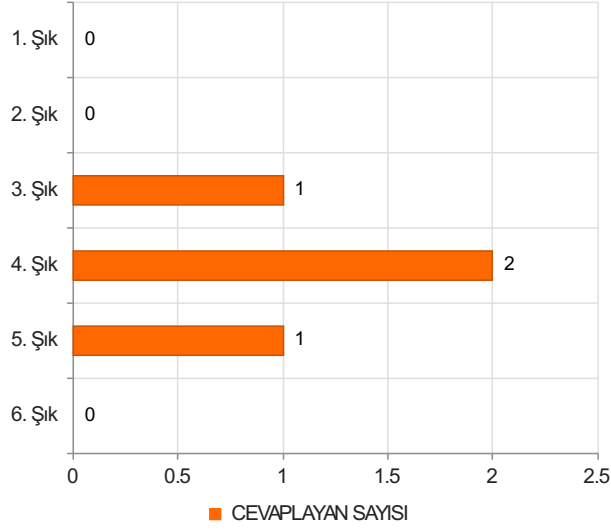

ABANA SABAHAT-MESUT YILMAZ MESLEK YÜKSEKOKULU İDARİ PERSONEL MEMNUNİYET ANKETİ 2025-2026 Güz Sonuçları

(idari)

S.2 Yaşınız

Ortalama:4

2. Soru

2. Soru

Şıklar

1. 20-25
2. 26-31
3. 32-37
4. 38-43
5. 44-49
6. 50 ve üzeri

3. Soru

3. Soru

**Şıklar**

1. Lise
2. Ön Lisans
3. Lisans
4. Yüksek Lisans
5. Doktora

4. Soru

4. Soru

**Şıklar**

1. 1-4 yıl
2. 5-9 yıl
3. 10-14 yıl
4. 15-19 yıl
5. 20 yıl ve üzeri