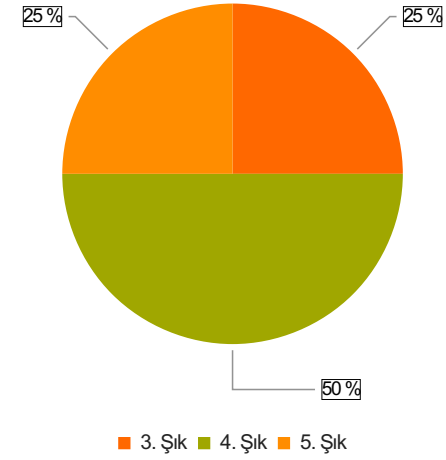

ABANA SABAHAT-MESUT YILMAZ MESLEK YÜKSEKOKULU İDARİ PERSONEL MEMNUNİYET ANKETİ 2025-2026 Güz Sonuçları

(idari)

S.2 Yaşınız

Ortalama:4

2. Soru

2. Soru

Şıklar

1. 20-25
2. 26-31
3. 32-37
4. 38-43
5. 44-49
6. 50 ve üzeri

3. Soru

3. Soru

**Şıklar**

1. Lise
2. Ön Lisans
3. Lisans
4. Yüksek Lisans
5. Doktora

4. Soru

4. Soru

**Şıklar**

1. 1-4 yıl
2. 5-9 yıl
3. 10-14 yıl
4. 15-19 yıl
5. 20 yıl ve üzeri