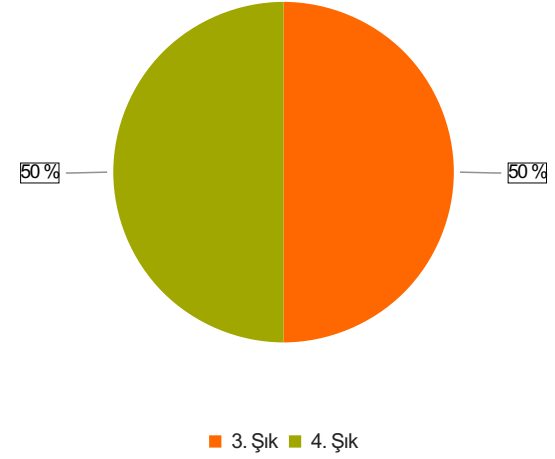

ABANA SABAHAT-MESUT YILMAZ MESLEK YÜKSEKOKULU İDARİ PERSONEL MEMNUNİYET ANKETİ 2025-2026 Güz Sonuçları

(idari)

S.2 Yaşınız

Ortalama:4

2. Soru

2. Soru

Şıklar

1. 20-25
2. 26-31
3. 32-37
4. 38-43
5. 44-49
6. 50 ve üzeri

3. Soru

3. Soru

**Şıklar**

1. Lise
2. Ön Lisans
3. Lisans
4. Yüksek Lisans
5. Doktora

4. Soru

4. Soru

**Şıklar**

1. 1-4 yıl
2. 5-9 yıl
3. 10-14 yıl
4. 15-19 yıl
5. 20 yıl ve üzeri

5. Soru

5. Soru

**Şıklar**

- 1-4 yıl
- 5-9 yıl
- 10-14 yıl
- 15-19 yıl
- 20-24 yıl
- 25 yıl ve üzeri

1. Soru

1. Soru

**Şıklar**

1. Çok Zayıf (1)
2. Zayıf (2)
3. Orta (3)
4. İyi (4)
5. Çok İyi (5)