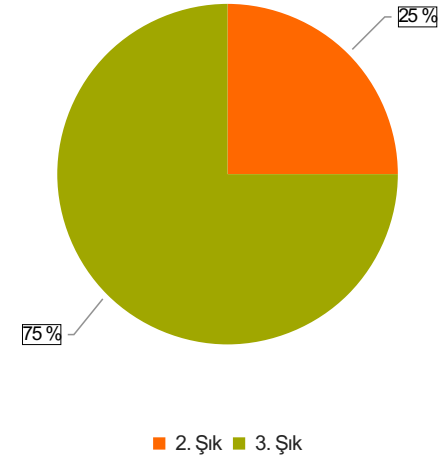

ABANA SABAHAT-MESUT YILMAZ MESLEK YÜKSEKOKULU İDARİ PERSONEL MEMNUNİYET ANKETİ 2025-2026 Güz Sonuçları

(idari)

S.2 Yaşınız

Ortalama:4

2. Soru

2. Soru

Şıklar

1. 20-25
2. 26-31
3. 32-37
4. 38-43
5. 44-49
6. 50 ve üzeri

3. Soru

3. Soru

**Şıklar**

1. Lise
2. Ön Lisans
3. Lisans
4. Yüksek Lisans
5. Doktora

4. Soru

4. Soru

**Şıklar**

1. 1-4 yıl
2. 5-9 yıl
3. 10-14 yıl
4. 15-19 yıl
5. 20 yıl ve üzeri

5. Soru

5. Soru

**Şıklar**

- 1-4 yıl
- 5-9 yıl
- 10-14 yıl
- 15-19 yıl
- 20-24 yıl
- 25 yıl ve üzeri

1. Soru

1. Soru

**Şıklar**

1. Çok Zayıf (1)
2. Zayıf (2)
3. Orta (3)
4. İyi (4)
5. Çok İyi (5)