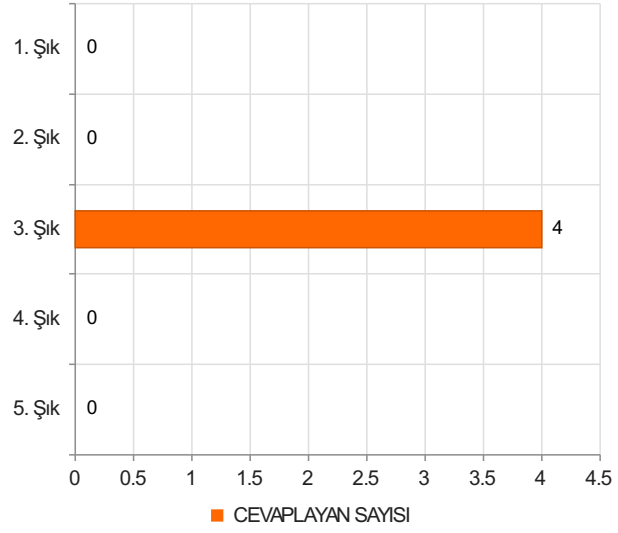

ABANA SABAHAT-MESUT YILMAZ MESLEK YÜKSEKOKULU İDARİ PERSONEL MEMNUNİYET ANKETİ 2025-2026 Güz Sonuçları

(idari)

S.2 Yaşınız

Ortalama:4

2. Soru

2. Soru

Şıklar

1. 20-25
2. 26-31
3. 32-37
4. 38-43
5. 44-49
6. 50 ve üzeri

3. Soru

3. Soru

**Şıklar**

1. Lise
2. Ön Lisans
3. Lisans
4. Yüksek Lisans
5. Doktora

4. Soru

4. Soru

**Şıklar**

1. 1-4 yıl
2. 5-9 yıl
3. 10-14 yıl
4. 15-19 yıl
5. 20 yıl ve üzeri