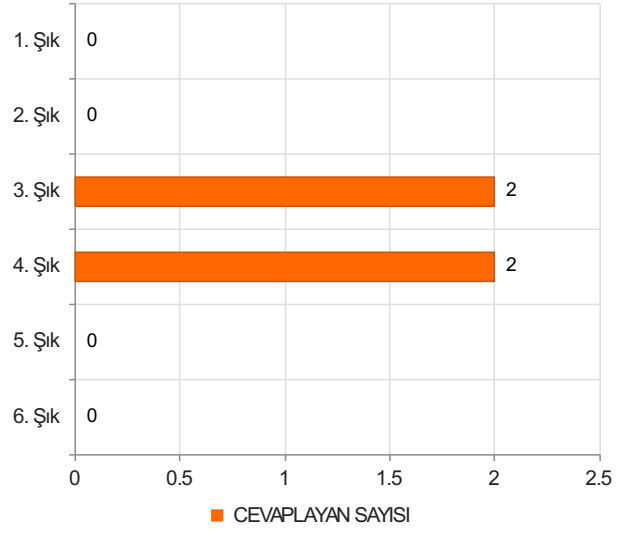

ABANA SABAHAT-MESUT YILMAZ MESLEK YÜKSEKOKULU İDARİ PERSONEL MEMNUNİYET ANKETİ 2025-2026 Güz Sonuçları

(idari)

S.2 Yaşınız

Ortalama:4

2. Soru

2. Soru

Şıklar

1. 20-25
2. 26-31
3. 32-37
4. 38-43
5. 44-49
6. 50 ve üzeri

3. Soru

3. Soru

**Şıklar**

1. Lise
2. Ön Lisans
3. Lisans
4. Yüksek Lisans
5. Doktora

4. Soru

4. Soru

**Şıklar**

1. 1-4 yıl
2. 5-9 yıl
3. 10-14 yıl
4. 15-19 yıl
5. 20 yıl ve üzeri

5. Soru

5. Soru

**Şıklar**

- 1-4 yıl
- 5-9 yıl
- 10-14 yıl
- 15-19 yıl
- 20-24 yıl
- 25 yıl ve üzeri

1. Soru

1. Soru

**Şıklar**

1. Çok Zayıf (1)
2. Zayıf (2)
3. Orta (3)
4. İyi (4)
5. Çok İyi (5)