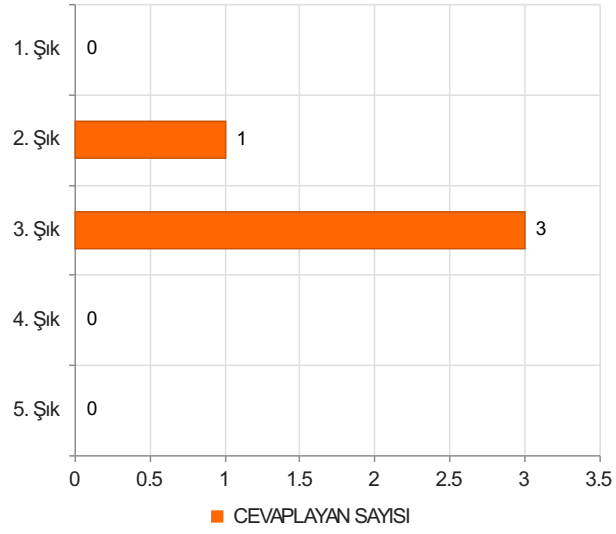

ABANA SABAHAT-MESUT YILMAZ MESLEK YÜKSEKOKULU İDARİ PERSONEL MEMNUNİYET ANKETİ 2025-2026 Güz Sonuçları

(idari)

S.2 Yaşınız

Ortalama:4

2. Soru

2. Soru

Şıklar

1. 20-25
2. 26-31
3. 32-37
4. 38-43
5. 44-49
6. 50 ve üzeri

3. Soru

3. Soru

**Şıklar**

1. Lise
2. Ön Lisans
3. Lisans
4. Yüksek Lisans
5. Doktora

4. Soru

4. Soru

**Şıklar**

1. 1-4 yıl
2. 5-9 yıl
3. 10-14 yıl
4. 15-19 yıl
5. 20 yıl ve üzeri

5. Soru

5. Soru

**Şıklar**

- 1-4 yıl
- 5-9 yıl
- 10-14 yıl
- 15-19 yıl
- 20-24 yıl
- 25 yıl ve üzeri

1. Soru

1. Soru

**Şıklar**

1. Çok Zayıf (1)
2. Zayıf (2)
3. Orta (3)
4. İyi (4)
5. Çok İyi (5)